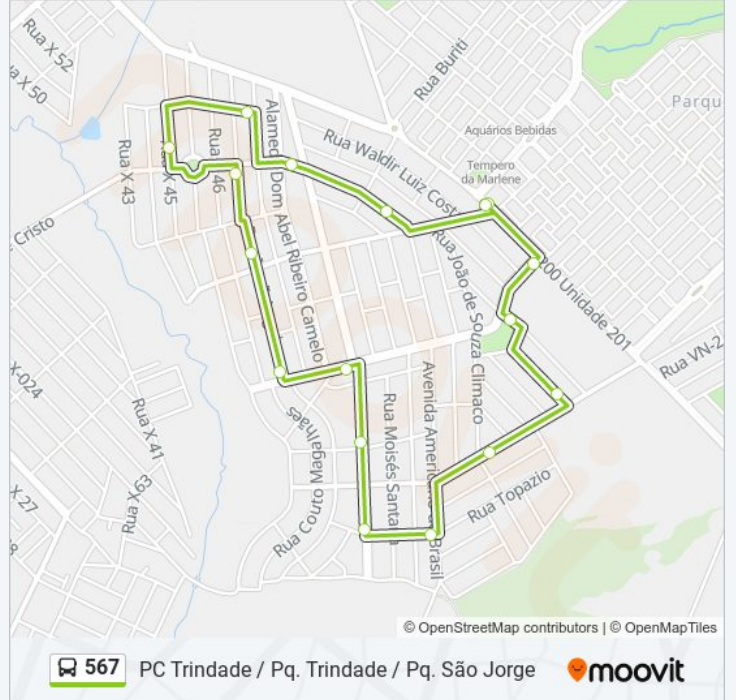

A linha de ônibus 567 | (PC Trindade / Pq. Trindade / Pq. São Jorge) tem 1 itinerário.

(1) Pc Trindade ⇄ Pq. São Jorge: 05:15 - 21:20

Use o aplicativo do Moovit para encontrar a estação de ônibus da linha 567 mais perto de você e descubra quando chegará a próxima linha de ônibus 567.

Sentido: Pc Trindade ⇄ Pq. São Jorge

17 pontos

[VER OS HORÁRIOS DA LINHA](#)

Av. Bela Vista
Rua Cristóbal G. Álvares
Rua Cristóbal G. Álvares
Av. Lauro Da Veiga Jd.
Rua X-45
Rua X-47
Rua Irmã Ângela
Rua Irmã Ângela
Av. Senhor Do Bonfim
Av. Alfredo Nasser
Av. Alfredo Nasser
Rua Guimarães Natal
Rua Léo Lince De Araújo
Rua Irmã Janete Klair
Rua Padre Roque Continillo
Av. Wilton Pinheiro
Pc Trindade

Horários da linha de ônibus 567

Tabela de horários sentido Pc Trindade ⇄ Pq. São Jorge

domingo	05:15 - 21:30
segunda-feira	05:15 - 21:20
terça-feira	05:15 - 21:20
quarta-feira	05:15 - 21:20
quinta-feira	05:15 - 21:20
sexta-feira	05:15 - 21:20
sábado	05:15 - 21:30

Informações da linha de ônibus 567

Sentido: Pc Trindade ⇄ Pq. São Jorge

Paradas: 17

Duração da viagem: 16 min

Resumo da linha:

Os horários e os mapas do itinerário da linha de ônibus 567 estão disponíveis, no formato PDF offline, no site: moovitapp.com. Use o [Moovit App](#) e viaje de transporte público por Goiânia e Região! Com o Moovit você poderá ver os horários em tempo real dos ônibus, trem e metrô, e receber direções passo a passo durante todo o percurso!