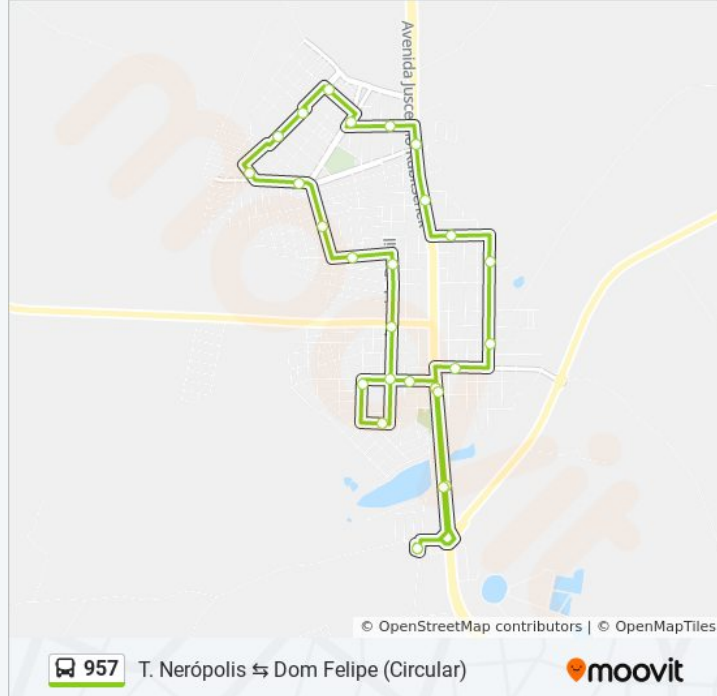

### Sentido: Prefeitura - Via T. Nerópolis

30 pontos

[VER OS HORÁRIOS DA LINHA](#)

Rua Aricê Moura Borges  
Rua S-2  
Rua Nilton Santana  
Rua Maria Cândida Teixeira  
Rua S-4  
Rua S-4  
Rua S-4  
Avenida Maria Cândida Teixeira  
Rua Amélia Pereira Souza  
Rua Amélia Pereira Souza  
Rua R.M-22  
Rua R.M-16  
Rua R.M-12  
Av. Antônio Bastos  
Av. João Milton Ramos  
T. Nerópolis | Entrada  
T. Nerópolis | Desembarque  
T. Nerópolis | Plataforma 2 Leste  
Rodovia Go-080  
Avenida Jk  
Rua Getúlio Vargas

### Informações da linha de ônibus 957

**Sentido:** Prefeitura - Via T. Nerópolis

**Paradas:** 30

**Duração da viagem:** 28 min

**Resumo da linha:**

Rua Getulino Artiaga

Rua Getulino Artiaga

Rua Jacinto Ramos

Avenida Jk

Avenida Jk

Rua 01

Rua 08

Rua Df-16

Rua Df-1

### Sentido: St. Sul - Via T. Nerópolis

33 pontos

[VER OS HORÁRIOS DA LINHA](#)

Rua Df-1

Rua Df-1

Rua Joaquim Taveira

Avenida Pedro Ludovíco

Rua Campo Alegre