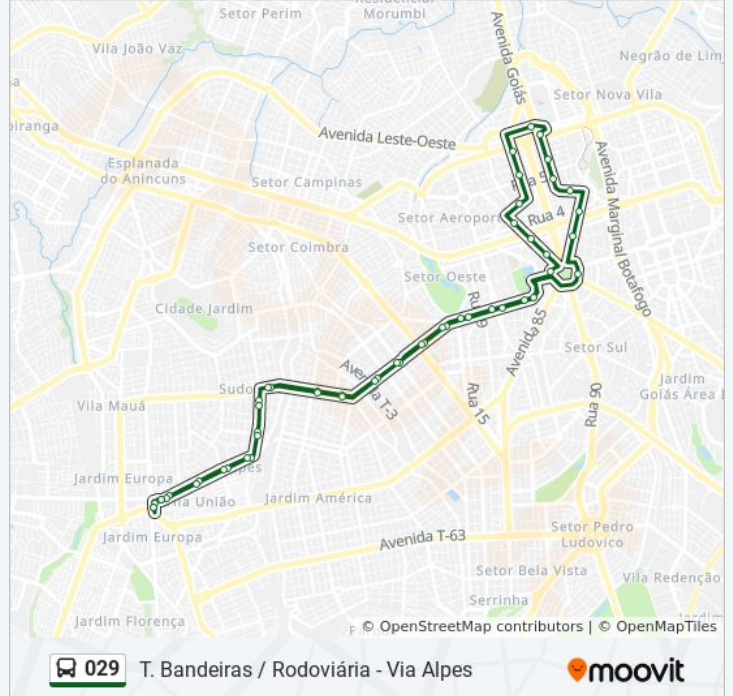

Use o aplicativo do Moovit para encontrar a estação de ônibus da linha 029 mais perto de você e descubra quando chegará a próxima linha de ônibus 029.

Sentido: T. Bandeiras ⇄ T. Paulo Garcia - Via Alpes

Sentido: T. Bandeiras ⇄ T. Paulo Garcia - Via Alpes

Paradas: 55

Duração da viagem: 59 min

Resumo da linha:

Av. Araguaia

Av. Paranaíba

Rua 68

Rua 68

Av. T-7

Av. T-7 (Neurológico)

Av. T-7

Av. C-4

Av. C-4

Av. C-12

Av. C-8

Av. C-8

Av. Dos Alpes

Av. Dos Alpes

Av. Dos Alpes

Av. Dos Alpes

T. Bandeiras | Entrada Alpes

T. Bandeiras | Desembarque B

T. Bandeiras | Plataforma C

Os horários e os mapas do itinerário da linha de ônibus 029 estão disponíveis, no formato PDF offline, no site: moovitapp.com. Use o [Moovit App](#) e viaje de transporte público por Goiânia e Região! Com o Moovit você poderá ver os horários em tempo real dos ônibus, trem e metrô, e receber direções passo a passo durante todo o percurso!