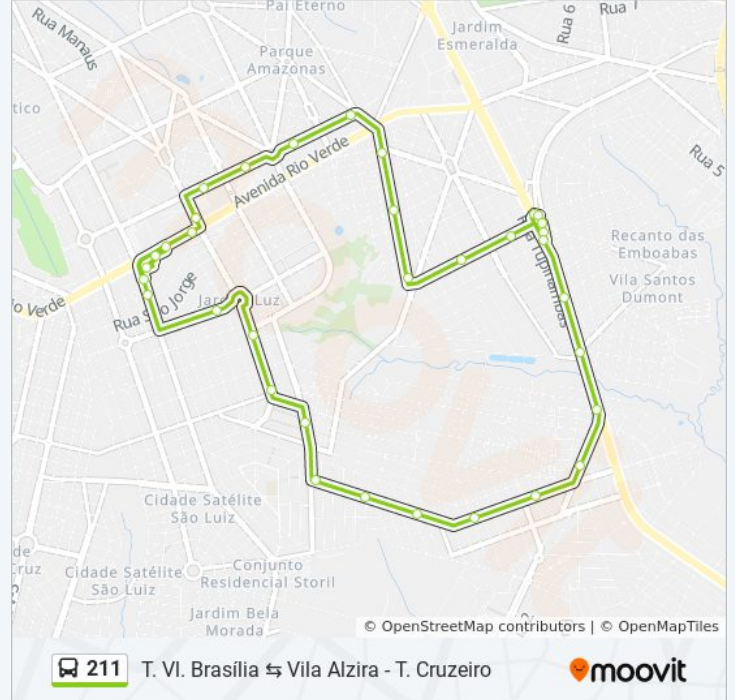

Sentido: T. VI. Brasília → Vila Alzira → T. Cruzeiro

34 pontos

[VER OS HORÁRIOS DA LINHA](#)

T. VI. Brasília | Plataforma B2
T. VI. Brasília | Saída Norte
Avenida São Paulo
Av. Juscelino Kubitschek
Av. Juscelino Kubitschek
Av. Juscelino Kubitschek
Avenida São João
Avenida Mangueira
Avenida Mangueira
Avenida Delvauk Vieira Prudente
Avenida Delvauk Vieira Prudente
Avenida Delvauk Vieira Prudente
Avenida Bartolomeu Bueno Da Silva
Avenida Dona Maria Cardoso
Avenida Dona Maria Cardoso
Avenida Barão Do Rio Branco
Av. São João
T. Cruzeiro | Entrada Rio Verde
T. Cruzeiro | Desembarque
T. Cruzeiro | Plataforma D
T. Cruzeiro | Entrada / Saída São João

Informações da linha de ônibus 211

Sentido: T. VI. Brasília → Vila Alzira → T. Cruzeiro

Paradas: 34

Duração da viagem: 30 min

Resumo da linha:

Av. Rio Verde

Av. Dona Maria Cardoso

Av. Alexandre De Moraes

Av. Alexandre De Moraes

Av. Alexandre De Moraes

Av. Alexandre De Moraes

Rua Paraguassu

Rua Paraguassu

Rua Paraguassu

Rua Potiguara

Rua Potiguara

T. VI. Brasília | Entrada Sul

T. VI. Brasília | Desembarque Oeste

Os horários e os mapas do itinerário da linha de ônibus 211 estão disponíveis, no formato PDF offline, no site: moovitapp.com. Use o [Moovit App](#) e viaje de transporte público por Goiânia e Região! Com o Moovit você poderá ver os horários em tempo real dos ônibus, trem e metrô, e receber direções passo a passo durante todo o percurso!