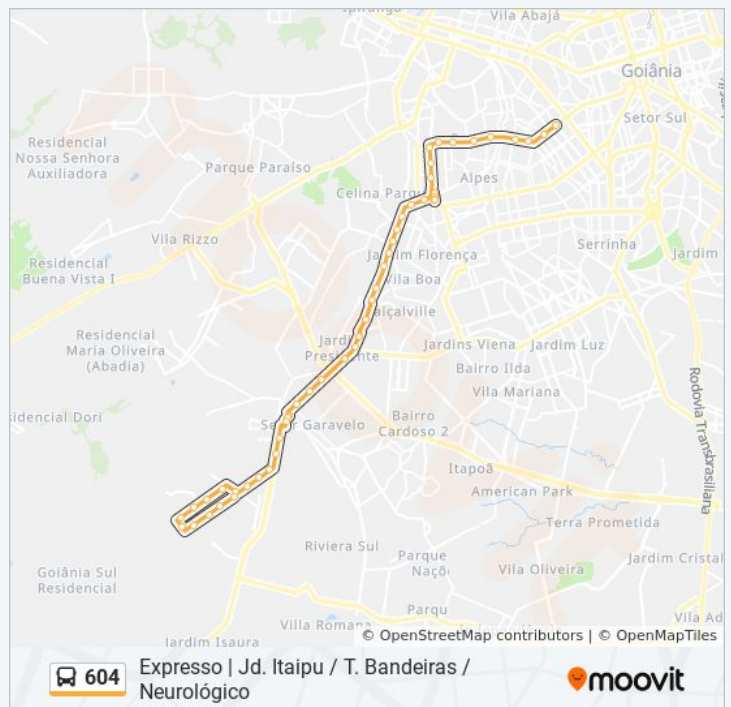

Av. Belo Horizonte

Av. Itália

T. Bandeiras | Entrada César Lattes

T. Bandeiras | Desembarque B

T. Bandeiras | Plataforma B

T. Bandeiras | Saída Milão

Avenida Alpes

Avenida Dos Alpes

Avenida Presidente Juscelino Kubitscheck

Avenida Presidente Juscelino Kubitscheck

Rodovia G.O-040

Rodovia Go-040

Rodovia Go-040

Rodovia Go-040

Tabela de horários sentido Jd. Itaipu

Domingo	Fora de Operação
Segunda-feira	16:00 - 18:30
Terça-feira	16:00 - 18:30
Quarta-feira	16:00 - 18:30
Quinta-feira	Fora de Operação
Sexta-feira	16:00 - 18:30
Sábado	Fora de Operação

### Informações da linha de ônibus 604

**Sentido:** Jd. Itaipu

**Paradas:** 50

**Duração da viagem:** 47 min

**Resumo da linha:**

T. Garavelo | Entrada Leste

T. Garavelo | Desembarque A

T. Garavelo | Plataforma A6

T. Garavelo | Entrada/Saída Oeste

Rodovia G.O-040

Rodovia G.O-040

Av. Vieira Santos

Av. Vieira Santos

Av. Vieira Santos

Av. Rio Vermelho

Rua Ri 14