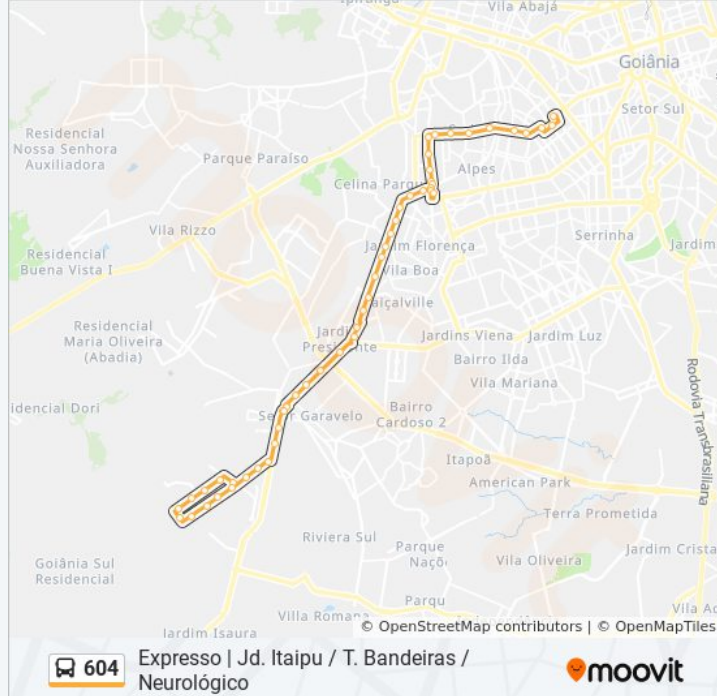

Av. Rio Vermelho

Rua Ri 14

Rua Ri 14

Rua Ri 14

Rua Ri 14

Rua Ri 37

Av. Vieira Santos

Av. Vieira Santos

Avenida Dos Alpes

Avenida Dos Alpes

T. Bandeiras | Entrada T-9

T. Bandeiras | Desembarque C

T. Bandeiras | Plataforma C

T. Bandeiras | Saída Milão

Av. Itália

Av. Itália

Av. Belo Horizonte

Av. Belo Horizonte

Avenida Araxá

Av. C-17

Av. C-12

Av. C-12

Av. C-4

Av. C-4

Avenida T-3

Avenida T-2

Av. T-7 (Neurológico)

Sentido: Jd. Itaipu

Horários da linha de ônibus 604

50 pontos

[VER OS HORÁRIOS DA LINHA](#)

Av. T-7 (Neurológico)