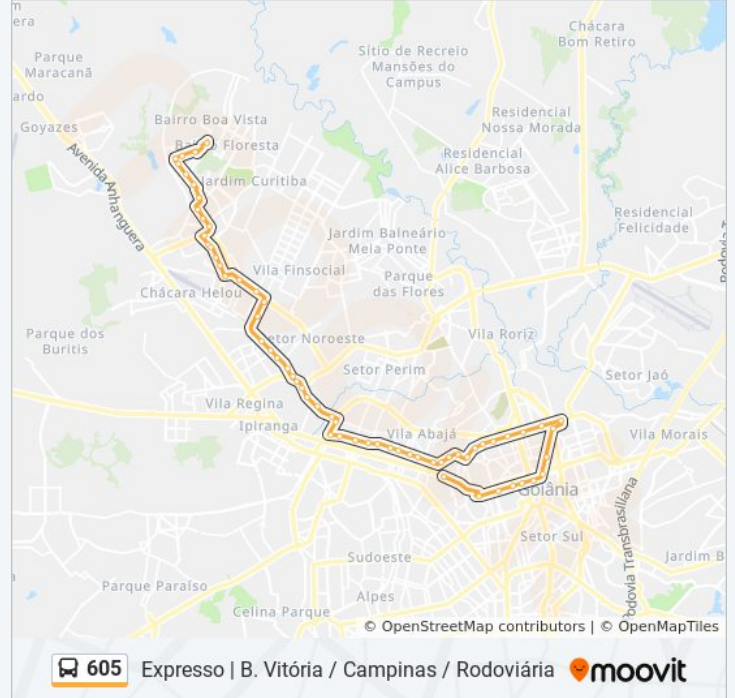

Av. 24 De Outubro

Av. 24 De Outubro

Av. 24 De Outubro

Av. 24 De Outubro (Bib. Cora Coralina)

Av. 24 De Outubro

Avenida 24 De Outubro

Avenida 24 De Outubro

Avenida 24 De Outubro

Avenida 24 De Outubro

Alameda Progresso

Avenida Padre Wendel

Avenida Padre Wendel

Rua Antônio Carlos

Rua Antônio Carlos

Av. Perimetral Norte

Avenida Central

Avenida Central

Avenida Central

Avenida Central

Avenida Central

Avenida Lago Azul (J.B.S)

Avenida Lago Azul

Av. Contorno

Av. Contorno

Avenida Contorno

Avenida Da Sede, 1048-1286

Avenida Da Sede, 1412-1470

Avenida Da Sede

Avenida Da Sede, 1794-1998

Avenida Do Povo

Rua Jc 2

Rua Jc 2

Rua Jc 2