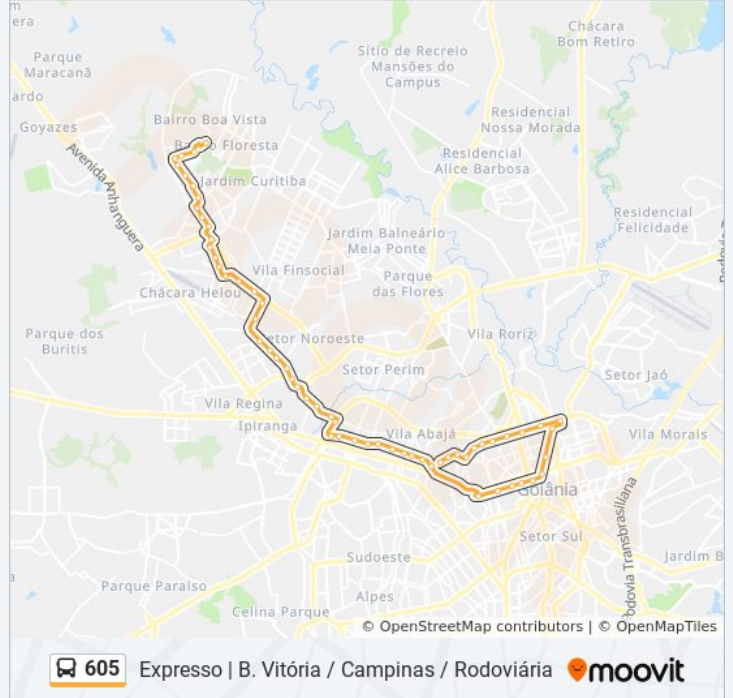

### Informações da linha de ônibus 605

**Sentido:** Rodoviária - Via Campinas

**Paradas:** 64

**Duração da viagem:** 87 min

**Resumo da linha:**

Rua Da Divisa, 1277

Av. Da Sede

Av. Da Sede

Av. 24 De Outubro

Av. 24 De Outubro

Av. B

Av. B

Rua 3

Rua 3

Rua 3

Av. Araguaia

Av. Araguaia

Av. Araguaia

Av. Independência

Av. Independência

Av. Independência (Pça. Do Trabalhador)

Av. Independência

Av. Independência

Av. Independência