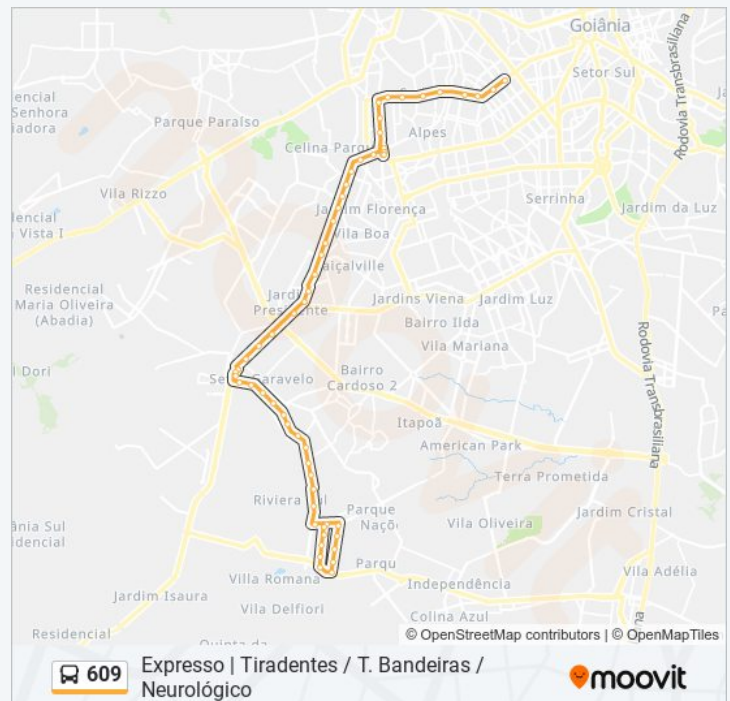

T. Bandeiras | Entrada César Lattes

T. Bandeiras | Desembarque B

T. Bandeiras | Plataforma B

T. Bandeiras | Saída Milão

Avenida Alpes

Avenida Dos Alpes

Avenida César Lattes

Avenida César Lattes

Avenida César Lattes

Avenida César Lattes

Avenida César Lattes

Avenida Presidente Juscelino Kubitscheck

Avenida Presidente Juscelino Kubitscheck

Avenida Presidente Juscelino Kubitscheck

Avenida Presidente Juscelino Kubitscheck

Informações da linha de ônibus 609

Sentido: Jd. Tiradentes

Paradas: 59

Duração da viagem: 72 min

Resumo da linha:

Avenida Presidente Juscelino Kubitscheck

Rodovia G.O-040

Rodovia Go-040

Rodovia Go-040

Rodovia Go-040

T. Garavelo | Entrada Leste

T. Garavelo | Desembarque A

T. Garavelo | Plataforma A4

T. Garavelo | Entrada/Saída Oeste

Avenida Lago Dos Patos

Avenida Lago Dos Patos