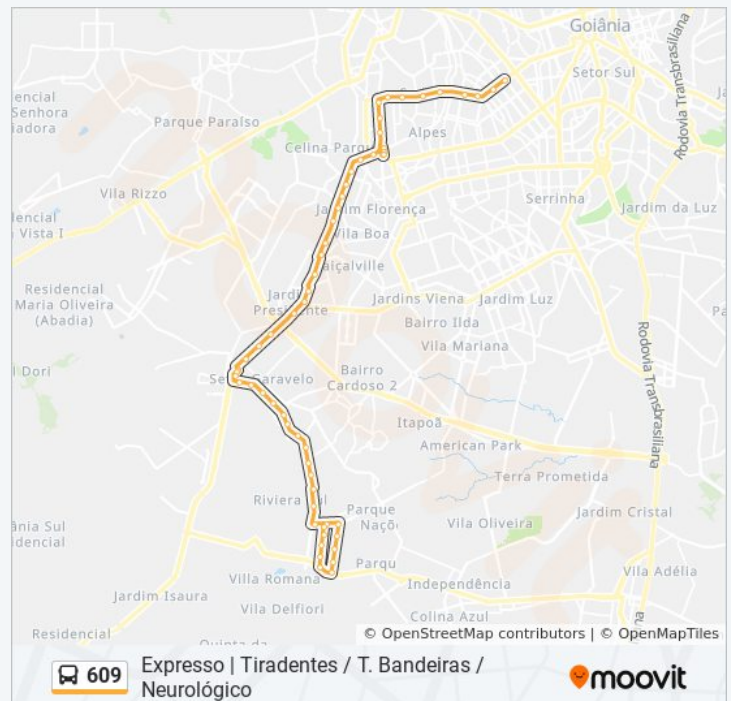

T. Bandeiras | Entrada César Lattes

T. Bandeiras | Desembarque B

T. Bandeiras | Plataforma B

T. Bandeiras | Saída Milão

Avenida Alpes

Avenida Dos Alpes

Avenida César Lattes

Avenida César Lattes

Avenida César Lattes

Avenida César Lattes

Avenida César Lattes

Avenida Presidente Juscelino Kubitschek

Avenida Presidente Juscelino Kubitschek

Avenida Presidente Juscelino Kubitschek

Avenida Presidente Juscelino Kubitschek

**Informações da linha de ônibus 609**

**Sentido:** Jd. Tiradentes

**Paradas:** 59

**Duração da viagem:** 72 min

**Resumo da linha:**

Avenida Presidente Juscelino Kubitscheck

Rodovia G.O-040

Rodovia Go-040

Rodovia Go-040

Rodovia Go-040

T. Garavelo | Entrada Leste

T. Garavelo | Desembarque A

T. Garavelo | Plataforma A4

T. Garavelo | Entrada/Saída Oeste

Avenida Lago Dos Patos

Avenida Lago Dos Patos