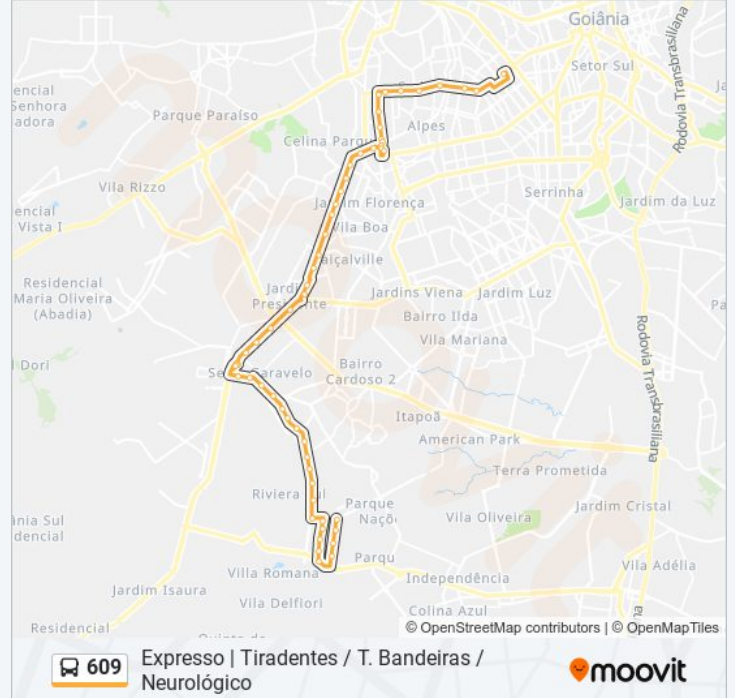

Avenida Presidente Juscelino Kubitscheck

Avenida Presidente Juscelino Kubitscheck

Avenida Presidente Juscelino Kubitscheck

Avenida César Lattes

Avenida César Lattes

Avenida César Lattes

Avenida César Lattes

Avenida César Lattes

Avenida Dos Alpes

Avenida Dos Alpes

T. Bandeiras | Entrada T-9

T. Bandeiras | Desembarque C

T. Bandeiras | Plataforma C

T. Bandeiras | Saída Milão

Av. Itália

Av. Itália

Av. Belo Horizonte

Av. Belo Horizonte

Avenida Araxá

Av. C-17

Av. C-12

Av. C-12

Av. C-4

Av. C-4

Av. T-7 (Neurológico)

Sentido: Jd. Tiradentes

59 pontos

[VER OS HORÁRIOS DA LINHA](#)

Av. T-7 (Neurológico)

Av. T-7

Av. C-4