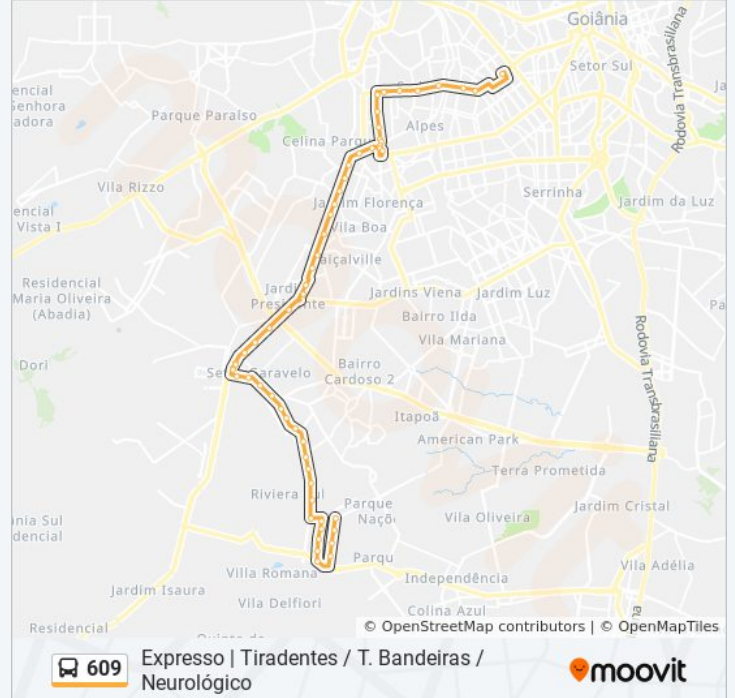

Avenida Presidente Juscelino Kubitscheck

Avenida Presidente Juscelino Kubitscheck

Avenida Presidente Juscelino Kubitscheck

Avenida César Lattes

Avenida César Lattes

Avenida César Lattes

Avenida César Lattes

Avenida César Lattes

Avenida Dos Alpes

Avenida Dos Alpes

T. Bandeiras | Entrada T-9

T. Bandeiras | Desembarque C

T. Bandeiras | Plataforma C

T. Bandeiras | Saída Milão

Av. Itália

Av. Itália

Av. Belo Horizonte

Av. Belo Horizonte

Avenida Araxá

Av. C-17

Av. C-12

Av. C-12

Av. C-4

Av. C-4

Av. T-7 (Neurológico)

**Sentido: Jd. Tiradentes**

59 pontos

[VER OS HORÁRIOS DA LINHA](#)

Av. T-7 (Neurológico)

Av. T-7

Av. C-4