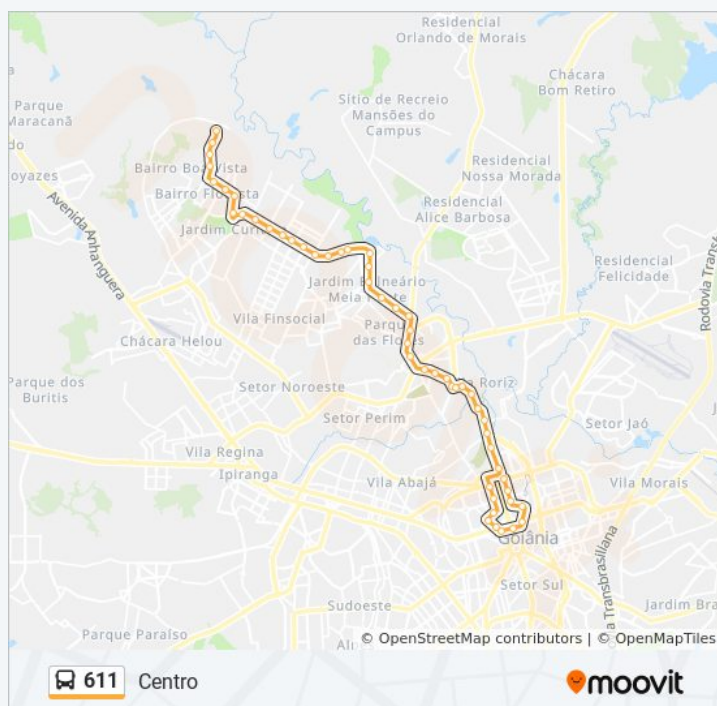

Av. Eurico Viana

Av. Nerópolis

Av. Genésio De Lima Brito

Av. Genésio De Lima Brito

Av. Genésio De Lima Brito

Avenida Genésio De Lima Brito

Avenida Genésio De Lima Brito

Avenida Genésio De Lima Brito

Av. Goiás Norte

Avenida Goiás Norte

Avenida Goiás Norte

Avenida Goiás Norte

Avenida Goiás Norte

Avenida Genésio De Lima Brito

Avenida Genésio De Lima Brito

Avenida Genésio De Lima Brito

Av. Genésio De Lima Brito

Av. Genésio De Lima Brito

Av. Genésio De Lima Brito

Av. Nerópolis

Av. Eurico Viana

Horários da linha de ônibus 611

Tabela de horários sentido Centro

| | |
|---------------|------------------|
| Domingo | Fora de Operação |
| Segunda-feira | 05:20 - 07:30 |
| Terça-feira | 05:20 - 07:30 |
| Quarta-feira | 05:20 - 07:30 |
| Quinta-feira | 05:20 - 07:30 |
| Sexta-feira | 05:20 - 07:30 |
| Sábado | Fora de Operação |

Informações da linha de ônibus 611

Sentido: Centro

Paradas: 54

Duração da viagem: 50 min

Resumo da linha:

Av. Eurico Viana

Av. Cariri

Av. Francisco Magalhães