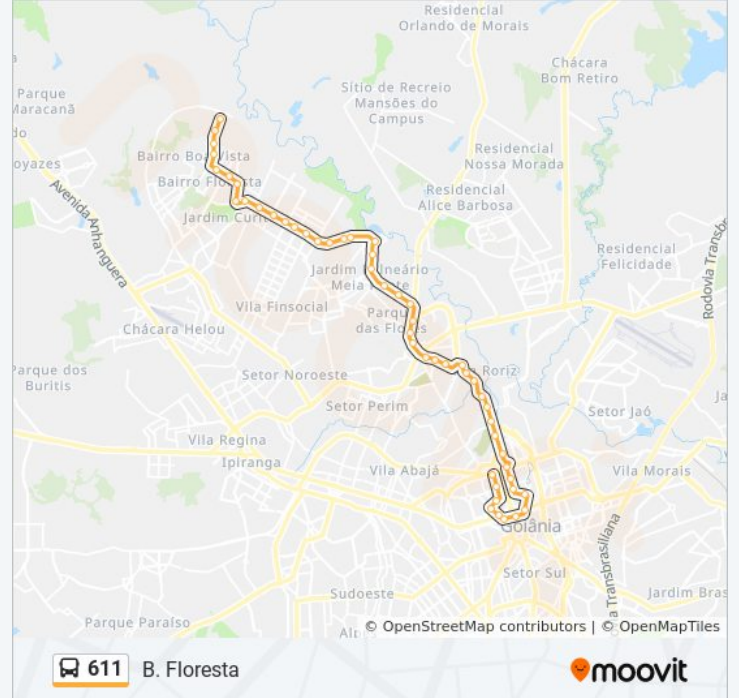

Avenida Goiás

Avenida Goiás

Rua Ministro Guimarães Natal

Avenida Goiás

Avenida Goiás

Avenida Goiás

Av. Central (Pça Do Violeiro)

Av. Francisco Magalhães

Av. Eurico Viana

Av. Nerópolis

Av. Genésio De Lima Brito

Av. Genésio De Lima Brito

Av. Genésio De Lima Brito

Avenida Genésio De Lima Brito

Avenida Genésio De Lima Brito

Avenida Genésio De Lima Brito

Rua 17 De Março

Avenida Oriente

Avenida Do Povo

Av. Do Povo (Pc Curitiba)

Av. Dos Ipês

Avenida Dos Ipês

Avenida Vale Dos Sonhos

Avenida Vale Dos Sonhos

Avenida Vale Dos Sonhos

Rua B.S-27

Rua B.S-22

Rua B.S-39

Avenida Vale Dos Sonhos

Sentido: Centro

54 pontos

[VER OS HORÁRIOS DA LINHA](#)