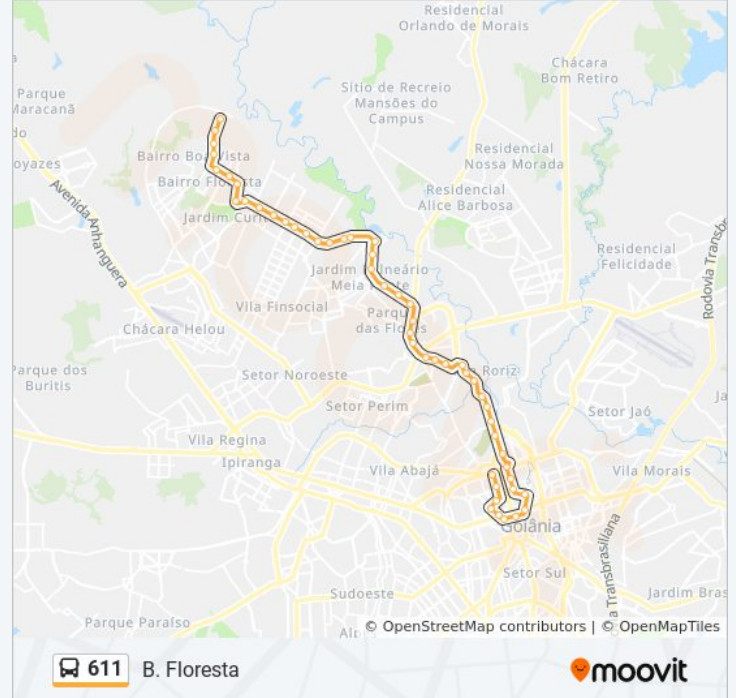

Avenida Goiás

Avenida Goiás

Rua Ministro Guimarães Natal

Avenida Goiás

Avenida Goiás

Avenida Goiás

Av. Central (Pça Do Violeiro)

Av. Francisco Magalhães

Av. Eurico Viana

Av. Nerópolis

Av. Genésio De Lima Brito

Av. Genésio De Lima Brito

Av. Genésio De Lima Brito

Avenida Genésio De Lima Brito

Avenida Genésio De Lima Brito

Avenida Genésio De Lima Brito

Rua 17 De Março

Avenida Oriente

Avenida Do Povo

Av. Do Povo (Pc Curitiba)

Av. Dos Ipês

Avenida Dos Ipês

Avenida Vale Dos Sonhos

Avenida Vale Dos Sonhos

Avenida Vale Dos Sonhos

Rua B.S-27

Rua B.S-22

Rua B.S-39

Avenida Vale Dos Sonhos

Sentido: Centro

54 pontos

[VER OS HORÁRIOS DA LINHA](#)