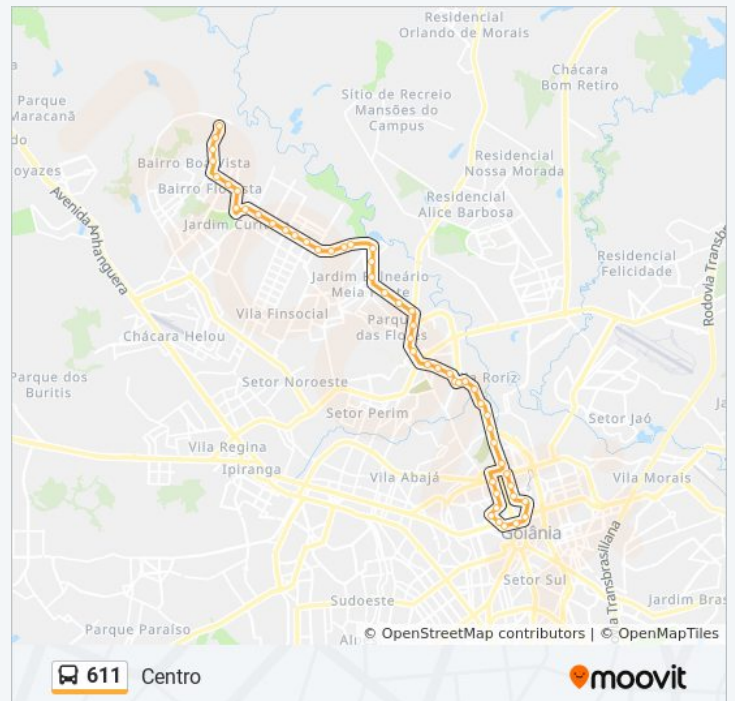

Avenida Goiás

Avenida Goiás

Rua Ministro Guimarães Natal

Avenida Goiás

Avenida Goiás

Avenida Goiás

Av. Central (Pça Do Violeiro)

Av. Francisco Magalhães

Av. Eurico Viana

Av. Nerópolis

Av. Genésio De Lima Brito

Av. Genésio De Lima Brito

Av. Genésio De Lima Brito

Avenida Genésio De Lima Brito

Avenida Genésio De Lima Brito

Avenida Genésio De Lima Brito

Avenida Genésio De Lima Brito

Av. Genésio De Lima Brito

Av. Genésio De Lima Brito

Av. Genésio De Lima Brito

Av. Nerópolis

Av. Eurico Viana

Horários da linha de ônibus 611

Tabela de horários sentido Centro

Sentido: Centro

Paradas: 54

Duração da viagem: 50 min

Resumo da linha:

Av. Eurico Viana

Av. Cariri

Av. Francisco Magalhães

Av. Francisco Magalhães