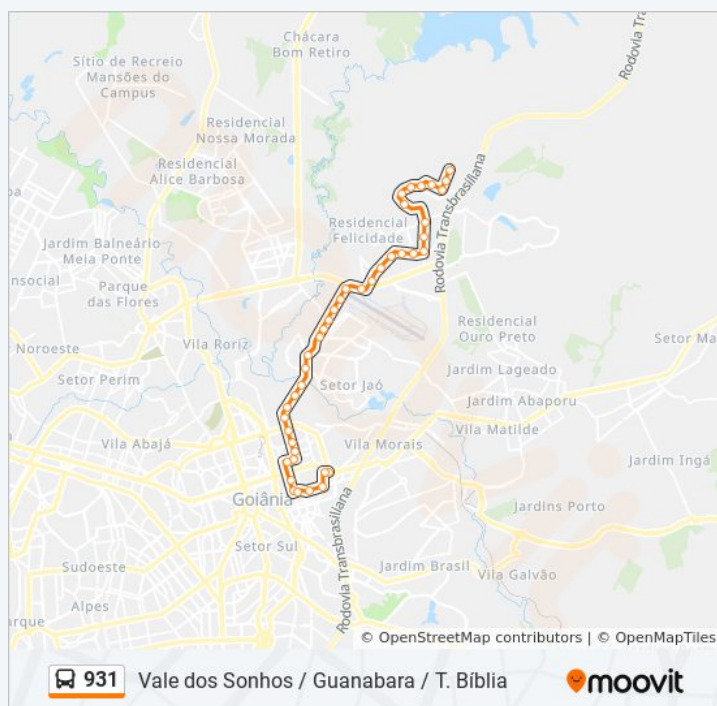

5ª Avenida

5ª Avenida

5ª Avenida

Av. Vereador José Monteiro

Av. Vereador José Monteiro

Av. Vereador José Monteiro

Av. Meia Ponte

Av. São Francisco

Av. São Francisco

Av. São Francisco

Avenida São Francisco, 1158

Avenida São Francisco, 1340-1496

Avenida São Francisco, 1708-1818

Avenida São Francisco, 2148-2300

Horários da linha de ônibus 931

Tabela de horários sentido Vale Dos Sonhos

domingo	05:25
segunda-feira	05:40 - 19:15
terça-feira	05:40 - 19:15
quarta-feira	05:40 - 19:15
quinta-feira	05:40 - 19:15
sexta-feira	05:40 - 19:15
sábado	05:10 - 18:14

Informações da linha de ônibus 931

Sentido: Vale Dos Sonhos

Paradas: 41

Duração da viagem: 43 min

Resumo da linha:

Av. Vera Cruz

Avenida Nazareth, 252-266

Avenida Nazareth, 690-896

Avenida Nazareth