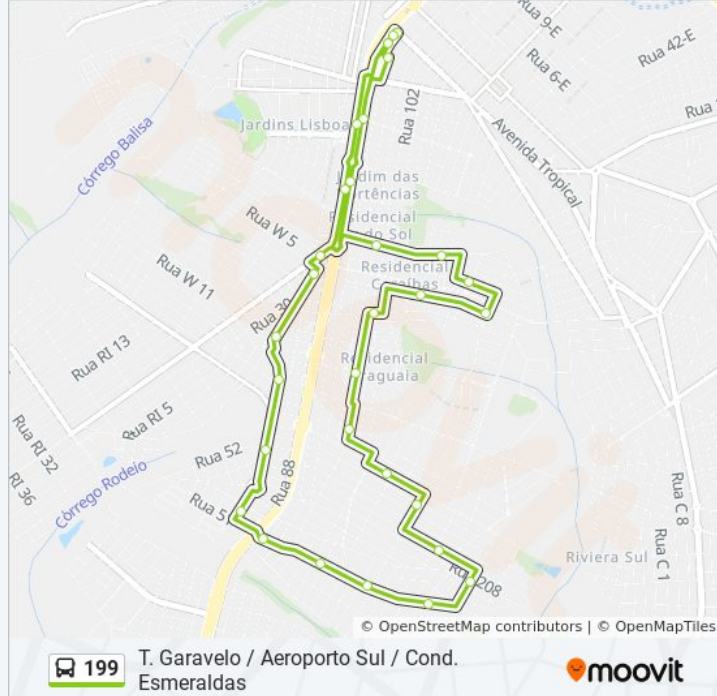

Rua 206

Rua 207

Avenida Brasília

Avenida Brasília

### Informações da linha de ônibus 199

**Sentido:** T. Garavelo → Aeroporto Sul → Cond. Esmeraldas

**Paradas:** 30

**Duração da viagem:** 30 min

**Resumo da linha:**

Avenida Brasília

Avenida Brasília

Rua 82

Avenida Platina

Avenida Platina

Avenida Diamante Negro

Avenida Diamante Negro

Av. Vieira Santos

Rodovia G.O-040

Rodovia G.O-040

T. Garavelo | Entrada Leste

T. Garavelo | Área De Desembarque

Os horários e os mapas do itinerário da linha de ônibus 199 estão disponíveis, no formato PDF offline, no site: [moovitapp.com](https://moovitapp.com). Use o [Moovit App](#) e viaje de transporte público por Goiânia e Região! Com o Moovit você poderá ver os horários em tempo real dos ônibus, trem e metrô, e receber direções passo a passo durante todo o percurso!