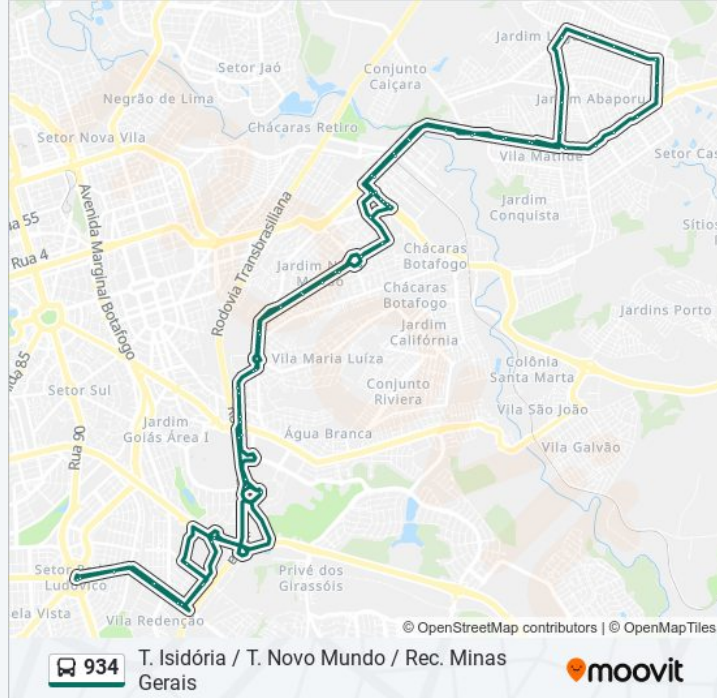

**Sentido: T. Isidória ⇄ Rec. Minas Gerais - Via T. Novo Mundo**

77 pontos

[VER OS HORÁRIOS DA LINHA](#)

T. Isidória | Plataforma B3  
T. Isidória | Saída Leste  
Av. 2º Radial  
Avenida 2ª Radial  
Rua Recife  
Rua Florianópolis  
Rua Teresina | Shopping Flamboyant  
Av. Deputado Jamel Cecílio  
Centro Administrativo | Sentido: T. Isidória  
Avenida Cerrado  
Avenida Cerrado  
Rua Cruz Alta, 1909-2071  
Rua Cruz Alta  
Rua Cruz Alta  
Avenida Roosevelt  
Avenida New York  
Avenida New York  
Avenida New York, 341-503  
Avenida New York, 159-339  
Avenida New York

Avenida Anápolis

Avenida Anápolis

Av. Anápolis

Av. Manchester

Av. Manchester

Av. Manchester

Av. Buenos Aires

T. Novo Mundo | Entrada Convencional

T. Novo Mundo | Desembarque Convencional

T. Novo Mundo | Sentido: T. Isidória

T. Novo Mundo | Saída Norte

Rua Bogota

Avenida New York, 2

Avenida New York

Avenida New York, 1044

Avenida New York

Avenida New York

Avenida Roosevelt

Rua Cruz Alta, 1200-1352

Rua Cruz Alta

Rua Cruz Alta

Avenida Cerrado

Avenida Cerrado

Avenida Cerrado | Centro Administrativo