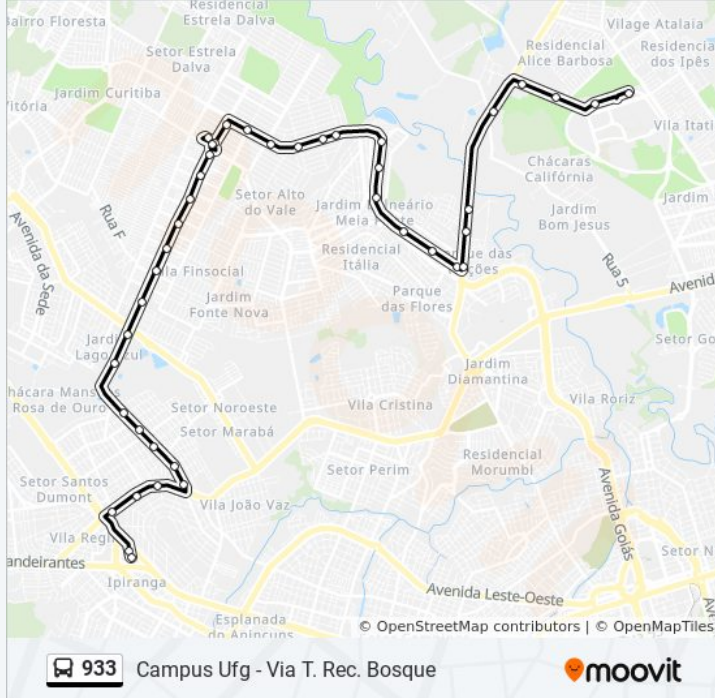

Informações da linha de ônibus 933**Sentido:** Campus Ufg - Via T. Rec. Bosque**Paradas:** 42**Duração da viagem:** 44 min**Resumo da linha:**

T. Rec. Bosque | Saída

Av. Mangalô

Av. Goiás Norte

Avenida Goiás Norte

Avenida Goiás Norte

Avenida Goiás Norte

Avenida Goiás Norte

Avenida Genésio De Lima Brito

Avenida Genésio De Lima Brito

Avenida Genésio De Lima Brito

Av. Genésio De Lima Brito

Av. Genésio De Lima Brito

Av. Genésio De Lima Brito

Av. Nerópolis

Av. Nerópolis

Av. Nerópolis

Av. Nerópolis

Rua R-2 | Evz Ufg

Rua R-2

Al. Flamboyant | Campus Ufg

Al. Flamboyant | Campus Ufg

Sentido: T. Pe. Pelágio - Via T. Rec. Bosque

46 pontos

[VER OS HORÁRIOS DA LINHA](#)

Al. Palmeiras | Campus Ufg

Al. Palmeiras | Campus Ufg

Al. Palmeiras | Campus Ufg

Al. Pau Brasil | Campus Ufg