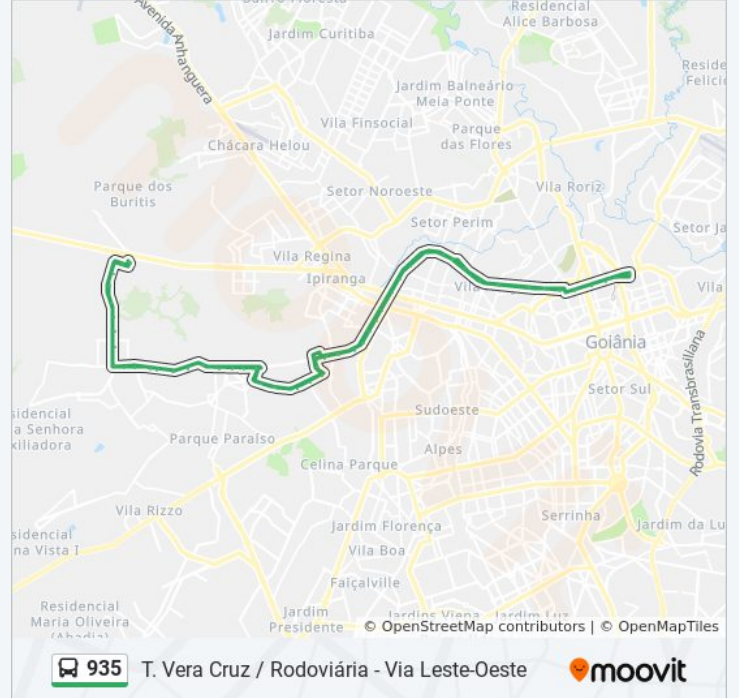

Avenida Leste-Oeste

Avenida Leste-Oeste

Avenida Leste-Oeste

Avenida Leste-Oeste

Avenida Leste-Oeste

Avenida Leste-Oeste

Avenida Leste-Oeste

Av. Independência

Av. Independência (Pça Do Trabalhador)

Av. Independência

Av. Independência

Av. Independência

Av. Independência

Av. Independência (Pça. Do Trabalhador)

T. Paulo Garcia | Entrada Sul

T. Paulo Garcia | Desembarque

Sentido: T. Vera Cruz - Via Leste-Oeste

49 pontos

[VER OS HORÁRIOS DA LINHA](#)

T. Paulo Garcia | Plataforma A5

T. Paulo Garcia | Saída Norte

Av. Independência

Avenida Leste Oeste

Avenida Leste-Oeste

Avenida Leste-Oeste

Avenida Leste-Oeste

Avenida Leste-Oeste

Avenida Leste-Oeste

Avenida Leste-Oeste

Avenida Leste-Oeste

Avenida Leste-Oeste

Avenida Leste-Oeste