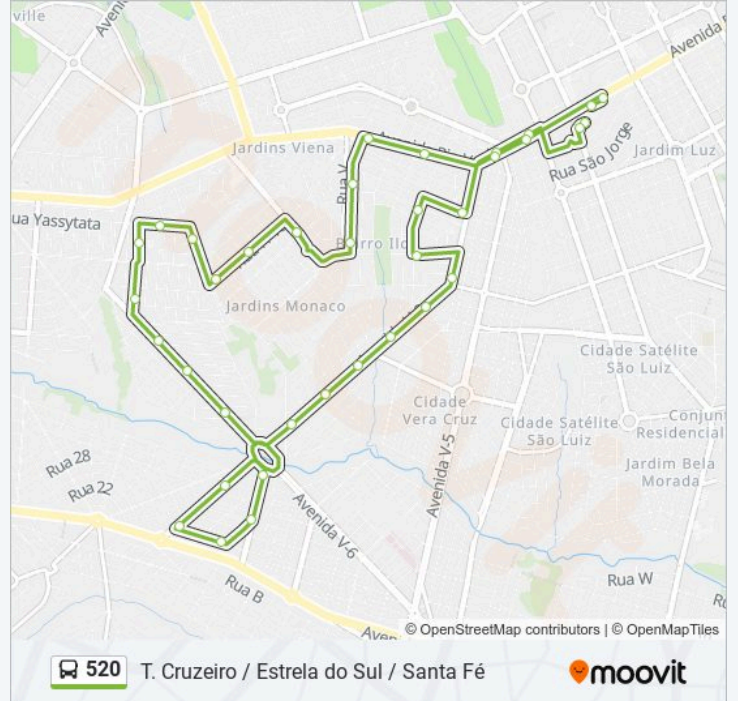

Rua Maria Secunda Araújo Manso

Avenida Marcos Guião

Avenida Dona Ilda Araújo Manso

Av. V-003

Av. V-003

Av. V-003

Av. V-003

Av. V-003

Informações da linha de ônibus 520**Sentido:** T. Cruzeiro → Estrela Do Sul → Santa Fé**Paradas:** 36**Duração da viagem:** 31 min**Resumo da linha:**

Rua Monte Carmelo

Rua Monte Carmelo

Rua Jacitató

Rua Araxá

Rua H-18

Rua H-18

Av. V-1

Rua Dona Isoleta

Rua Dona Isoleta

Avenida Rio Verde

Avenida Rio Verde

Avenida Rio Verde

Avenida Rio Verde

T. Cruzeiro | Entrada Rio Verde

T. Cruzeiro | Desembarque

Os horários e os mapas do itinerário da linha de ônibus 520 estão disponíveis, no formato PDF offline, no site: moovitapp.com. Use o Moovit App e viaje de transporte público por Goiânia e Região! Com o Moovit você poderá ver os horários em tempo real dos ônibus, trem e metrô, e receber direções passo a passo durante todo o percurso!