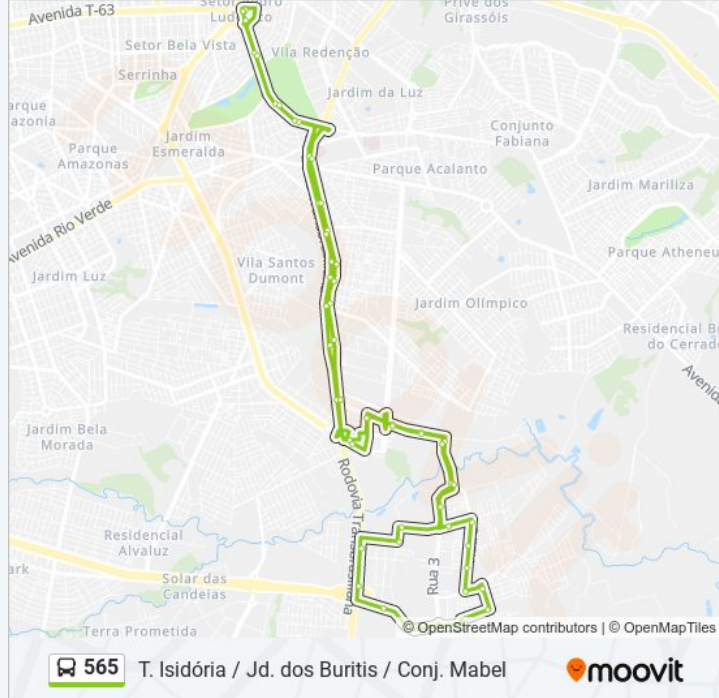

Rodovia Transbrasiliana

Rua 1

Rua 2

Rua 03

Rua Das Palmas

Rua Das Palmas

Avenida Das Palmeiras

Avenida Das Palmeiras

Avenida Das Rosas

Avenida Babaçu

Rodovia Transbrasiliana

Rodovia Transbrasiliana

Rodovia Transbrasiliana

Rodovia Transbrasiliana

Rodovia Transbrasiliana

Rodovia Transbrasiliana

Rodovia Transbrasiliana

Rodovia Transbrasiliana

Alameda Contorno

Alameda Contorno

Alameda Contorno

Av. 3° Radial

T. Isidória | Entrada Leste

T. Isidória | Desembarque

Os horários e os mapas do itinerário da linha de ônibus 565 estão disponíveis, no formato PDF offline, no site: moovitapp.com. Use o [Moovit App](#) e viaje de transporte público por Goiânia e Região! Com o Moovit você poderá ver os horários em tempo real dos ônibus, trem e metrô, e receber direções passo a passo durante todo o percurso!