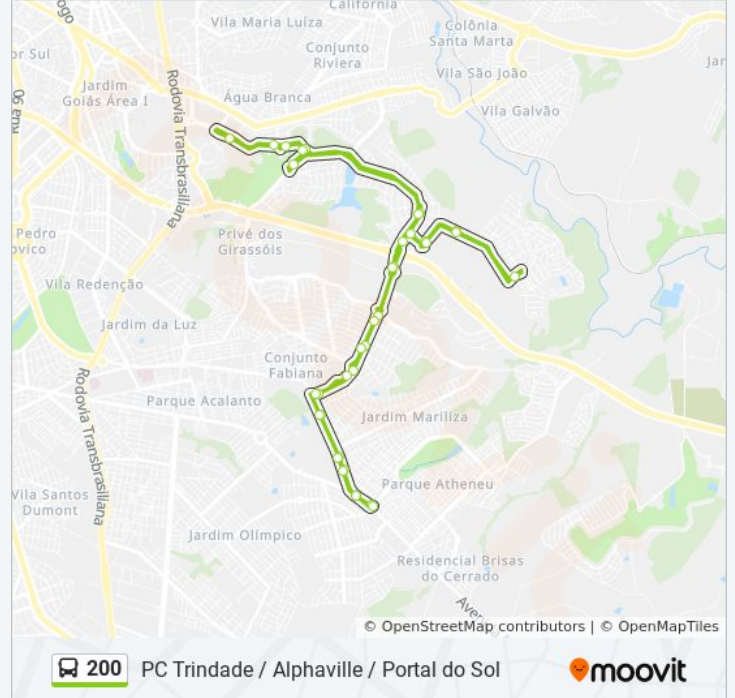

Av. Santa Bárbara

Av. Ayrton Senna

Av. Ayrton Senna

Av. Guarinos

Av. Alphaville Flamboyant

Av. Vale Verde

Avenida Vale Verde, 548-1200

Avenida P.L-2

Av. Vale Verde

Av. Alphaville Flamboyant

Av. Alphaville Flamboyant

Av. Diógenes Dolival Sampaio

Av. Diógenes Dolival Sampaio

Av. Diógenes Dolival Sampaio

Av. Diógenes Dolival Sampaio

Av. Diógenes Dolival Sampaio

Av. Engler

Av. Engler

Av. Engler

Av. Bela Vista

Pc Trindade | Av. Parque Atheneu

Os horários e os mapas do itinerário da linha de ônibus 200 estão disponíveis, no formato PDF offline, no site: [moovitapp.com](https://moovitapp.com). Use o [Moovit App](#) e viaje de transporte público por Goiânia e Região! Com o Moovit você poderá ver os horários em tempo real dos ônibus, trem e metrô, e receber direções passo a passo durante todo o percurso!