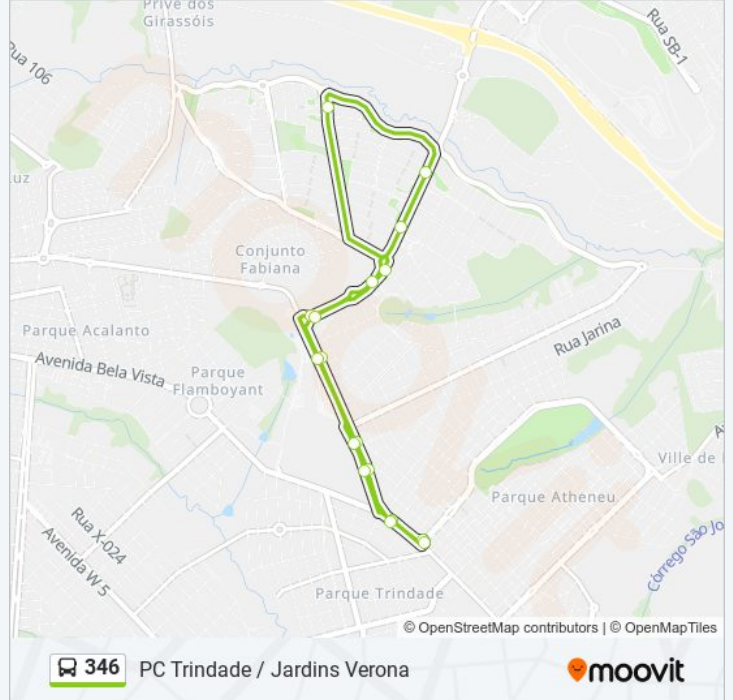

A linha de ônibus 346 | (PC Trindade / Jardins Verona) tem 1 itinerário.

(1) Pc Trindade ⇄ Jd. Verona: 06:30 - 18:00

Use o aplicativo do Moovit para encontrar a estação de ônibus da linha 346 mais perto de você e descubra quando chegará a próxima linha de ônibus 346.

Sentido: Pc Trindade ⇄ Jd. Verona

17 pontos

[VER OS HORÁRIOS DA LINHA](#)

Pc Trindade | Av. Parque Atheneu

Av. Bela Vista

Av. Engler

Av. Engler

Av. Engler

Av. Engler

Av. Engler

Av. Bela Vista

Pc Trindade | Av. Parque Atheneu

Horários da linha de ônibus 346

Tabela de horários sentido Pc Trindade ⇄ Jd. Verona

domingo	Fora de Operação
segunda-feira	06:30 - 18:00
terça-feira	06:30 - 18:00
quarta-feira	06:30 - 18:00
quinta-feira	06:30 - 18:00
sexta-feira	06:30 - 18:00
sábado	06:35 - 18:00

Informações da linha de ônibus 346

Sentido: Pc Trindade ⇄ Jd. Verona

Paradas: 17

Duração da viagem: 23 min

Resumo da linha:

Os horários e os mapas do itinerário da linha de ônibus 346 estão disponíveis, no formato PDF offline, no site: moovitapp.com. Use o [Moovit App](#) e viaje de transporte público por Goiânia e Região! Com o Moovit você poderá ver os horários em tempo real dos ônibus, trem e metrô, e receber direções passo a passo durante todo o percurso!