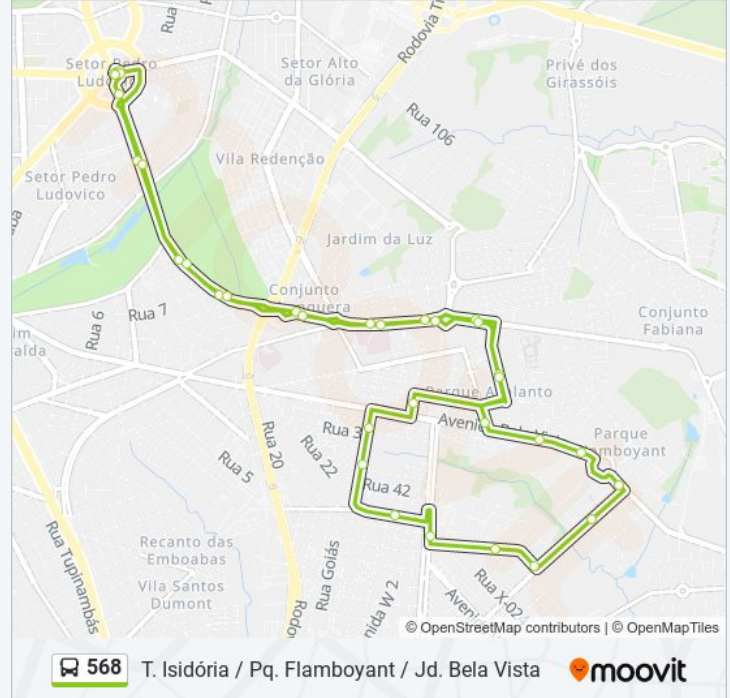

Sentido: T. Isidória ⇌ Pq. Flamboyant

33 pontos

[VER OS HORÁRIOS DA LINHA](#)

T. Isidória | Plataforma A2

T. Isidória | Saída Leste

Alameda Contorno

Alameda Contorno

Alameda Contorno

Avenida Bela Vista

Av. Santa Rita

Av. W-3

Av. W-3

Av. W-1

Rua 50

Avenida Aruanã

Avenida Aruanã

Informações da linha de ônibus 568**Sentido:** T. Isidória ⇌ Pq. Flamboyant**Paradas:** 33**Duração da viagem:** 31 min**Resumo da linha:**

Avenida Araucária

Alameda Inan

Av. Professor Alfredo De Castro

Alameda Contorno

Alameda Contorno

Alameda Contorno

Alameda Contorno

Alameda Contorno

Alameda Contorno

Av. 3º Radial

T. Isidória | Entrada Leste

T. Isidória | Desembarque