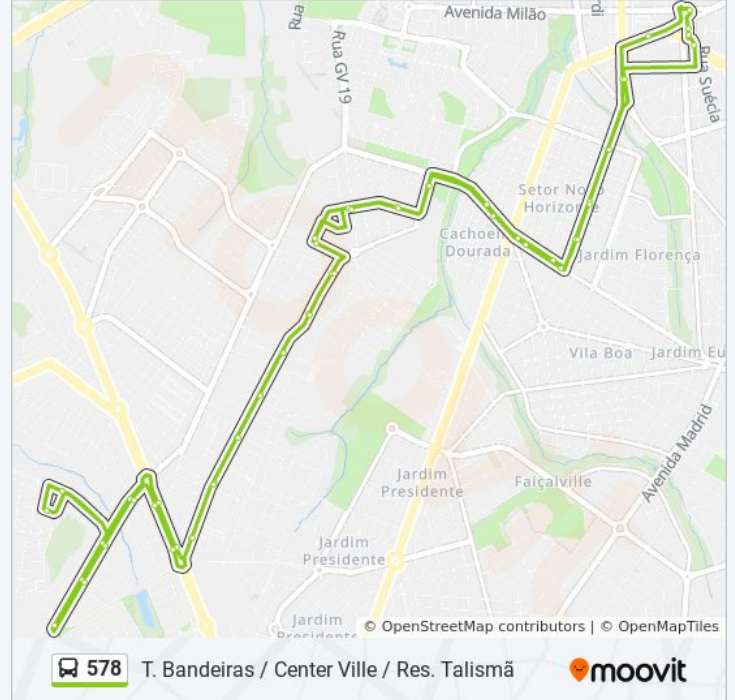

Avenida Interligação

Av. Ville | Anel Viário

Av. Ville | Anel Viário

Avenida Center Ville

Rua R.T-2

Rua R.T-4

Avenida Center Ville

Avenida Center Ville

Avenida Interligação

Avenida Interligação

Avenida Interligação

Avenida Santa Rita

Avenida Santa Rita

Rua Ubaldo Veloso Pereira

Avenida Genésio Carmo

Avenida Genésio Carmo

Rua Valmir C. Bezerra

Avenida Domiciano Peixoto

Avenida Domiciano Peixoto

Avenida Domiciano Peixoto

Avenida Maurício Gomes Ribeiro

Avenida Maurício Gomes Ribeiro

Avenida Maurício Gomes Ribeiro

Avenida Veneza

T. Bandeiras | Entrada T-9

T. Bandeiras | Desembarque B

T. Bandeiras | Plataforma B

Os horários e os mapas do itinerário da linha de ônibus 578 estão disponíveis, no formato PDF offline, no site: moovitapp.com. Use o [Moovit App](#) e viaje de transporte público por Goiânia e Região! Com o Moovit você poderá ver os horários em tempo real dos ônibus, trem e metrô, e receber direções passo a passo durante todo o percurso!