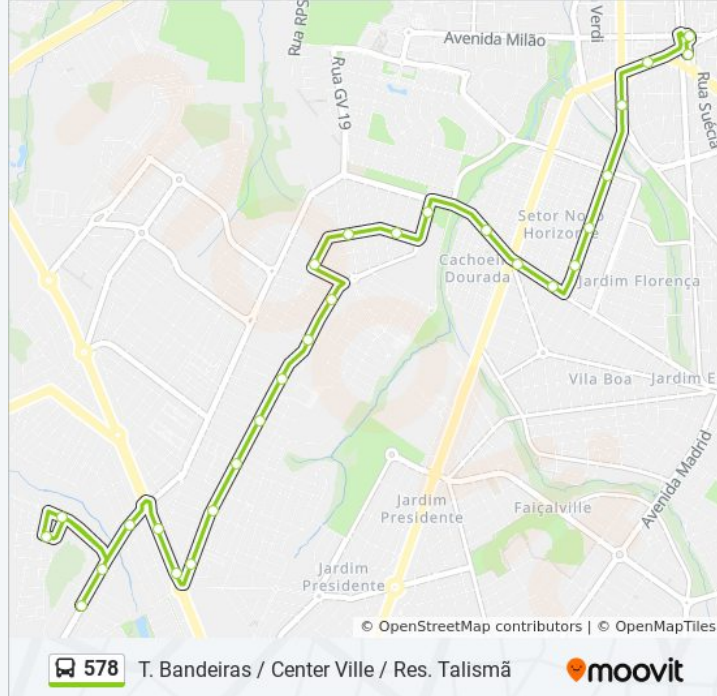

Use o aplicativo do Moovit para encontrar a estação de ônibus da linha 578 mais perto de você e descubra quando chegará a próxima linha de ônibus 578.

Sentido: Centerville

28 pontos

[VER OS HORÁRIOS DA LINHA](#)

T. Bandeiras | Plataforma B
T. Bandeiras | Saída Milão
Avenida Alpes
Avenida Veneza
Avenida Maurício Gomes Ribeiro
Avenida Maurício Gomes Ribeiro
Avenida Maurício Gomes Ribeiro
Avenida Domiciano Peixoto
Avenida Domiciano Peixoto
Avenida Domiciano Peixoto
Rua Valmir C. Bezerra
Avenida Genésio Carmo
Avenida Genésio Carmo
Avenida Abel Vitoretti
Avenida Santa Rita
Avenida Santa Rita
Avenida Interligação
Avenida Interligação
Avenida Interligação
Avenida Interligação
Avenida Interligação

Av. Ville | Anel Viário
Av. Ville | Anel Viário
Avenida Center Ville
Rua R.T-2
Rua R.T-4
Avenida Center Ville
Avenida Center Ville

Sentido: T. Bandeiras

30 pontos

[VER OS HORÁRIOS DA LINHA](#)

Rua R.T-2
Rua R.T-4
Avenida Center Ville
Avenida Center Ville
Avenida Center Ville
Avenida Center Ville
Avenida Center Ville
Avenida Center Ville
Av. Ville | Anel Viário
Av. Ville | Anel Viário
Avenida Interligação
Avenida Interligação
Avenida Interligação
Avenida Interligação
Avenida Interligação
Avenida Santa Rita
Avenida Santa Rita
Rua Ubaldino Veloso Pereira

Informações da linha de ônibus 578

Sentido: T. Bandeiras

Paradas: 30

Duração da viagem: 24 min

Resumo da linha:

Avenida Genésio Carmo

Avenida Genésio Carmo

Rua Valmir C. Bezerra