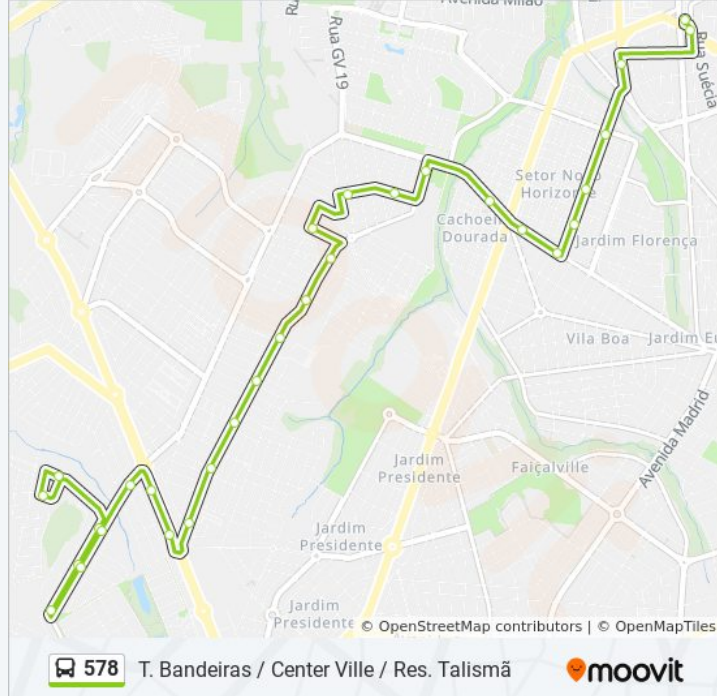

Av. Ville | Anel Viário
Av. Ville | Anel Viário
Avenida Center Ville
Rua R.T-2
Rua R.T-4
Avenida Center Ville
Avenida Center Ville

Sentido: T. Bandeiras

30 pontos

[VER OS HORÁRIOS DA LINHA](#)

Rua R.T-2
Rua R.T-4
Avenida Center Ville
Avenida Center Ville
Avenida Center Ville
Avenida Center Ville
Avenida Center Ville
Avenida Center Ville
Av. Ville | Anel Viário
Av. Ville | Anel Viário
Avenida Interligação
Avenida Interligação
Avenida Interligação
Avenida Interligação
Avenida Interligação
Avenida Santa Rita
Avenida Santa Rita
Rua Ubaldino Veloso Pereira

Informações da linha de ônibus 578

Sentido: T. Bandeiras

Paradas: 30

Duração da viagem: 24 min

Resumo da linha:

Avenida Genésio Carmo

Avenida Genésio Carmo

Rua Valmir C. Bezerra

Avenida Domiciano Peixoto

Avenida Domiciano Peixoto

Avenida Domiciano Peixoto

Avenida Maurício Gomes Ribeiro

Avenida Maurício Gomes Ribeiro

Avenida Maurício Gomes Ribeiro

Avenida Veneza

T. Bandeiras | Entrada T-9

T. Bandeiras | Desembarque B

Sentido: T. Bandeiras ↔ Centerville

55 pontos

[VER OS HORÁRIOS DA LINHA](#)

T. Bandeiras | Plataforma B

T. Bandeiras | Saída Milão

Avenida Alpes

Avenida Veneza