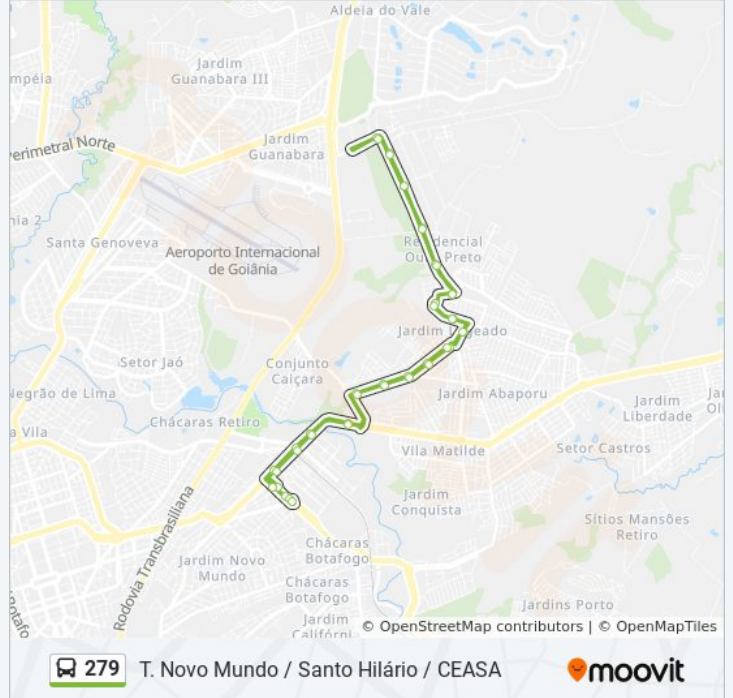

Av. J.L 7

Av. Hilário Sebastião Figueiredo

Av. Hilário Sebastião Figueiredo

Av. Hilário Sebastião De Figueiredo

Av. Hilário Sebastião Figueiredo

Av. Hilário Sebastião Figueiredo

Av. Anápolis

Av. Manchester

Av. Manchester

Av. Manchester

Av. Buenos Aires

T. Novo Mundo | Entrada Convencional

T. Novo Mundo | Desembarque Convencional

Os horários e os mapas do itinerário da linha de ônibus 279 estão disponíveis, no formato PDF offline, no site: moovitapp.com. Use o [Moovit App](#) e viaje de transporte público por Goiânia e Região! Com o Moovit você poderá ver os horários em tempo real dos ônibus, trem e metrô, e receber direções passo a passo durante todo o percurso!