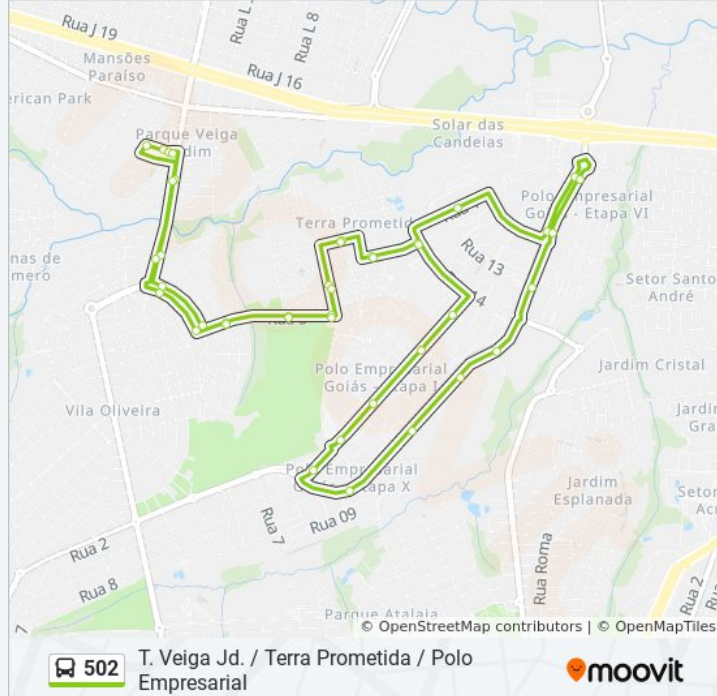

502

T. Veiga Jd. / Terra Prometida / Polo Empresarial

Use O App

A linha de ônibus 502 | (T. Veiga Jd. / Terra Prometida / Polo Empresarial) tem 1 itinerário.

(1) T. Veiga Jd. ⇄ Polo Empresarial: 04:39 - 18:20

Rua 1 | Mobi

Rua 4 | Gerdau

Rua Ataíde Paulo Siqueira

Rua Henrique Veiga Jardim

Av. Quimbíta Arantes

Av. Pedro Cornélio Brom

Av. Pedro Cornélio Brom

Av. Professor Alfredo De Castro

Av. Major Manoel A. S. Brandão

Av. Major Manoel A. S. Brandão

Av. Escultor Veiga Vale

Av. Escultor Veiga Vale

T. Veiga Jd. | Entrada Veiga Vale

T. Veiga Jd. | Área De Desembarque

Os horários e os mapas do itinerário da linha de ônibus 502 estão disponíveis, no formato PDF offline, no site: moovitapp.com. Use o [Moovit App](#) e viaje de transporte público por Goiânia e Região! Com o Moovit você poderá ver os horários em tempo real dos ônibus, trem e metrô, e receber direções passo a passo durante todo o percurso!