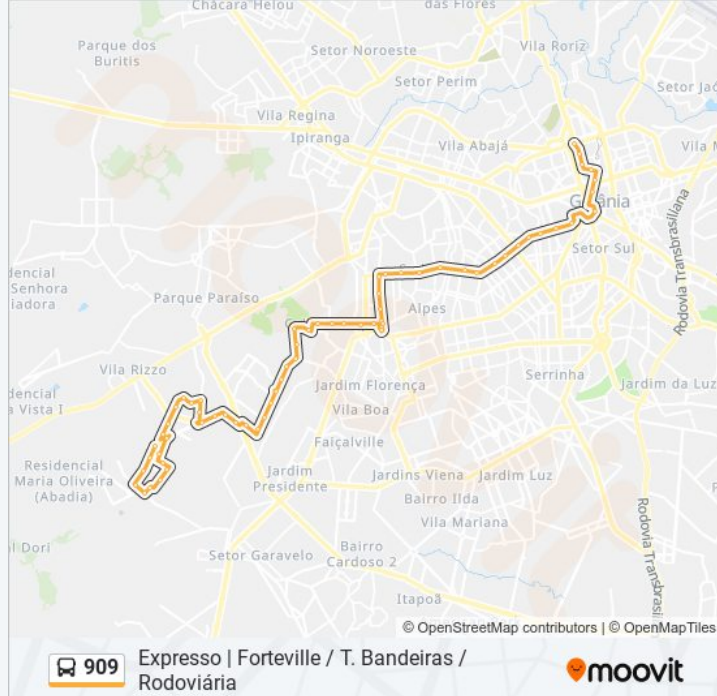

Rua Rv-1

Sentido: Rodoviária

66 pontos

[VER OS HORÁRIOS DA LINHA](#)

Avenida Seringueiras, 2-362

Avenida Seringueiras, 364

Avenida Seringueiras, 1164-1464

Avenida Antônio Crispim

Avenida Lorenzo

Avenida Lorenzo

Avenida Ravena

Avenida Milão

Avenida Milão

Avenida Milão

Avenida Milão

Avenida Milão

T. Bandeiras | Entrada César Lattes

T. Bandeiras | Desembarque C

T. Bandeiras | Plataforma C

T. Bandeiras | Saída Milão

Av. Itália

Av. Itália

Av. Belo Horizonte

Av. Belo Horizonte

Avenida Araxá

Av. C-17

Av. C-12

Av. C-12

Av. C-4

Av. C-4

Av. T-7

Av. T-7 (Neurológico)