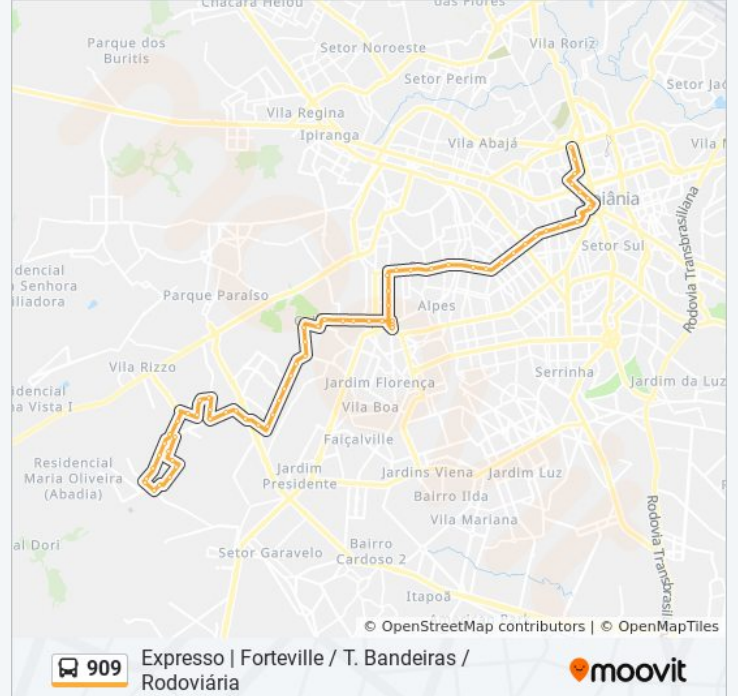

T. Bandeiras | Desembarque B

T. Bandeiras | Plataforma B

T. Bandeiras | Saída Milão

Avenida Milão

Avenida Milão

Avenida Milão

Avenida Milão

Avenida Milão

Avenida São Luiz, 156-222

Avenida São Luiz, 460-584

Rua Sr-1, 143-321

Av. Eli Alves Forte

Av. Eli Alves Forte

Av. Eli Alves Forte

Av. Eli Alves Forte

Avenida Orlando Marquês De Abreu

Rua Ef 9

Rua S.B-7

Rua S.B-7

Av. Americano Do Brasil

Av. Seringueiras

Av. Seringueiras

Avenida Seringueiras, 2-362

Avenida Seringueiras, 364

### Sentido: Rodoviária

66 pontos

[VER OS HORÁRIOS DA LINHA](#)

Avenida Seringueiras, 2-362

Avenida Seringueiras, 364

Avenida Seringueiras, 1164-1464

Avenida Antônio Crispim

Avenida Antônio Crispim, 587