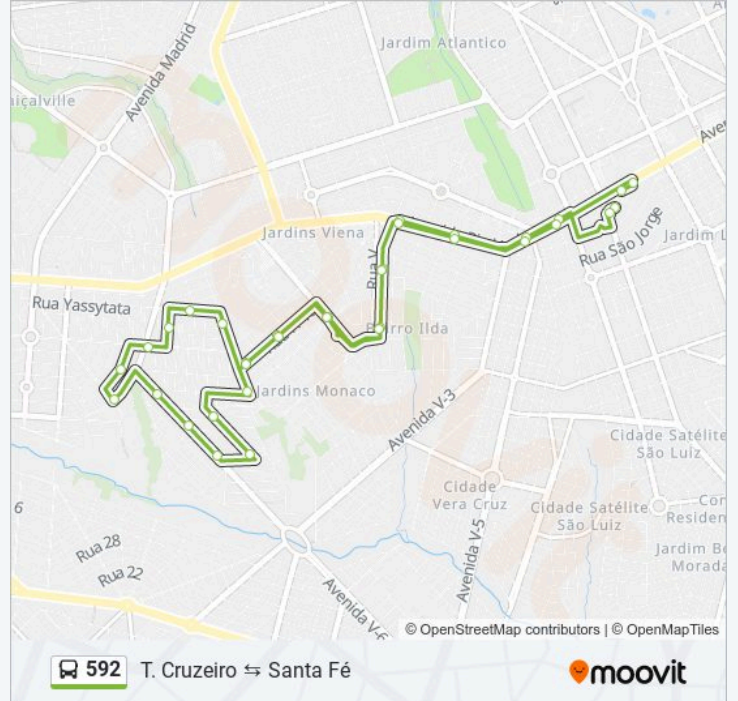

Avenida Rio Verde

Rua Dona Isoleta

Rua Dona Isoleta

Av. V-1

Rua H-18

Rua H-18

Rua Araxá

Rua X-4

Informações da linha de ônibus 592**Sentido:** T. Cruzeiro ↔ Santa Fé**Paradas:** 34**Duração da viagem:** 29 min**Resumo da linha:**

Rua Jacitatá

Rua Araxá

Rua H-18

Rua H-18

Av. V-1

Rua Dona Isoleta

Rua Dona Isoleta

Avenida Rio Verde

Avenida Rio Verde

Avenida Rio Verde

Avenida Rio Verde

T. Cruzeiro | Entrada Rio Verde

T. Cruzeiro | Desembarque

Os horários e os mapas do itinerário da linha de ônibus 592 estão disponíveis, no formato PDF offline, no site: moovitapp.com. Use o Moovit App e viaje de transporte público por Goiânia e Região! Com o Moovit você poderá ver os horários em tempo real dos ônibus, trem e metrô, e receber direções passo a passo durante todo o percurso!

© 2024 Moovit - Todos os direitos reservados