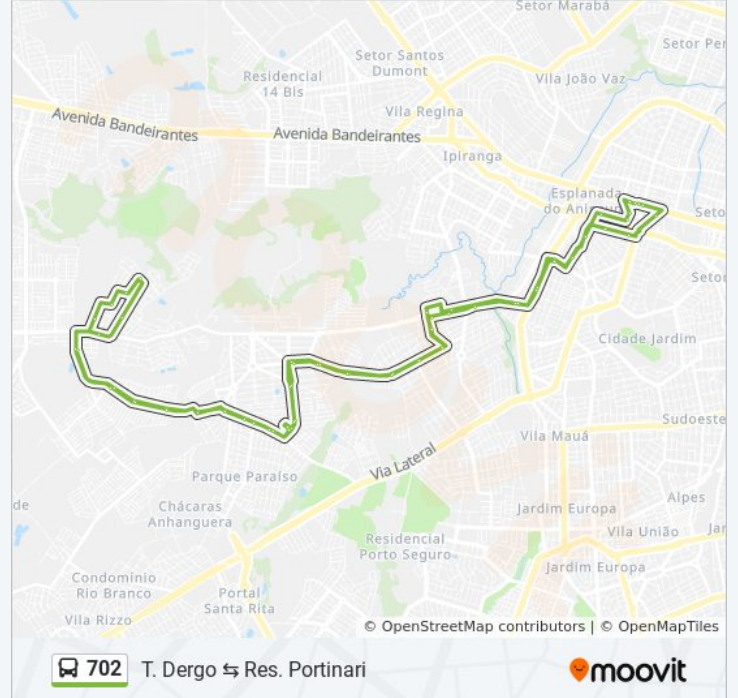

Rua Barão De Mauá

Rua Padre Monte

Rua Padre Monte

Rua Padre Monte

Rua Marajoara

Rua Marajoara

Avenida Berlim

Avenida Tóquio

Terminal Gyn Viva | Plataforma A - Sentido:
Carolina Park

Terminal Gyn Viva | Saída

Avenida Gabriel Henrique Araújo

Avenida Gabriel Henrique Araújo

Avenida Gabriel Henrique Araújo

Rua D

Avenida Carolina Cândida Cabral

Rua Argentina

Av. Carolina Cândida De Cabral

Av. Carolina Cândida De Cabral

Av. Carolina Cândida De Cabral

Avenida Carolina Candida Cabral

Rua D

Avenida Gabriel Henrique Araújo

Avenida Gabriel Henrique Araújo

Avenida Gabriel Henrique Araújo

Terminal Gyn Viva | Entrada

Terminal Gyn Viva | Desembarque

Terminal Gyn Viva | Plataforma A - Sentido: T.
Dergo

Terminal Gyn Viva | Saída

Avenida Tóquio

Av. Tóquio

Avenida Tóquio