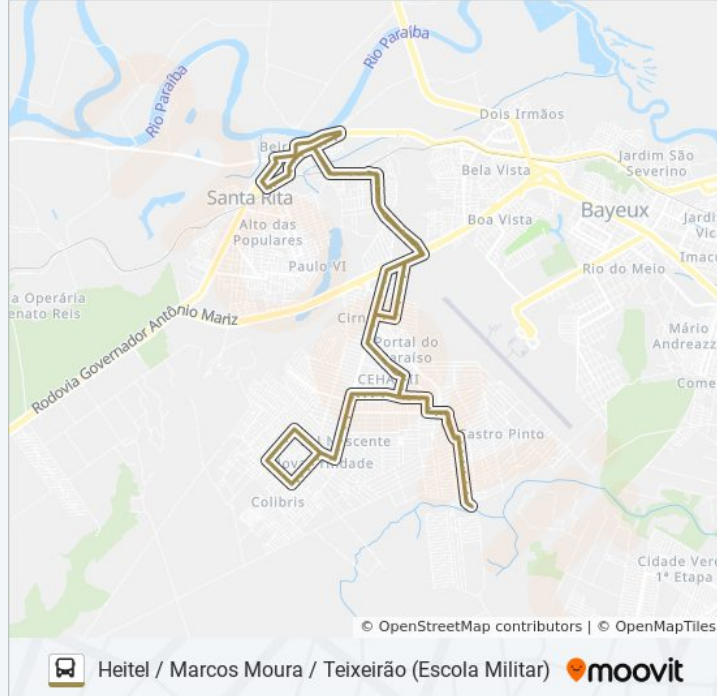

Rua Senador José Américo De Almeida, 80

Rua Senador José Américo De Almeida, 55

Praça Monsenhor R Borges, 45

Rua São João, 69 A

Praça Getúlio Vargas

Av. Anísio Pereira Borges, 40

Rua Dom Pedro II, 5

Rua Dom Pedro II, 13

Rua Major Belarmino P. Melo, 392a

Avenida Amneres Guedes Santiago, 68

Avenida Amneres Guedes Santiago, 161

Avenida Amneres Guedes Santiago, 288-320

Avenida Amneres Guedes Santiago, 430-478

Avenida Lurdes Tôrres, 132

Avenida Amneres Guedes Santiago, 780-816

Avenida Amneres Guedes Santiago, 917-879

Terminal Do Heitel - Linha 5609

Avenida Amneres Guedes Santiago, 923 -
Terminal Heitel Santiago

Avenida Amneres Guedes Santiago, 779-815