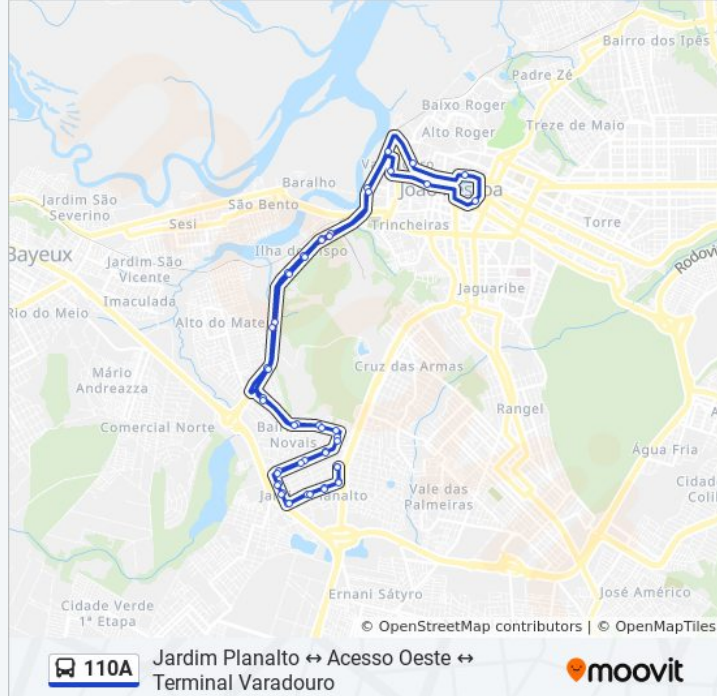

Av. General Aurélio De Lyra Tavares, 1829 -
Acesso Oeste

Av. General Aurélio De Lyra Tavares, 1767 -
Acesso Oeste

Av. General Aurélio De Lyra Tavares, 1753 -
Acesso Oeste

Av. Sanhauá, 531

Terminal Do Varadouro | Plataforma B-02

Praça Aristides Lobo, 124 | Cattan

Parque Sólón De Lucena, 488 | Cassino Da
Lagoa (Anel Interno)

Parque Sólón De Lucena | Plataforma

Rua Cardoso Vieira, 245 | Parada 1

Av. Sanhauá | Marco Zero/Estação João Pessoa
1

Av. Sanhauá, 500

Av. General Aurélio De Lyra Tavares, 1752 -
Acesso Oeste

Av. General Aurélio De Lyra Tavares, 1782 -
Acesso Oeste

Av. General Aurélio De Lyra Tavares, 1892 -
Acesso Oeste

Av. General Aurélio De Lyra Tavares, 1930 -
Acesso Oeste

Av. General Aurélio De Lyra Tavares, 2500 -
Acesso Oeste

Av. General Aurélio De Lyra Tavares, 2800 -
Acesso Oeste

Av. Mateus Ribeiro, 570

Av. Coronel Adolfo Massa, 951

Av. Coronel Adolfo Massa, 691

Av. Capitão Francisco Pereira, 268

Av. Desembargador Santos Estanislau, 354

Av. Desembargador Santos Estanislau, 700

Av. Desembargador Santos Estanislau, 1100

Rua Professor Cândido De Sá Andrade, 56

Rua Professor Cândido De Sá Andrade, 202

Rua Radialista Geraldo Campos, 875