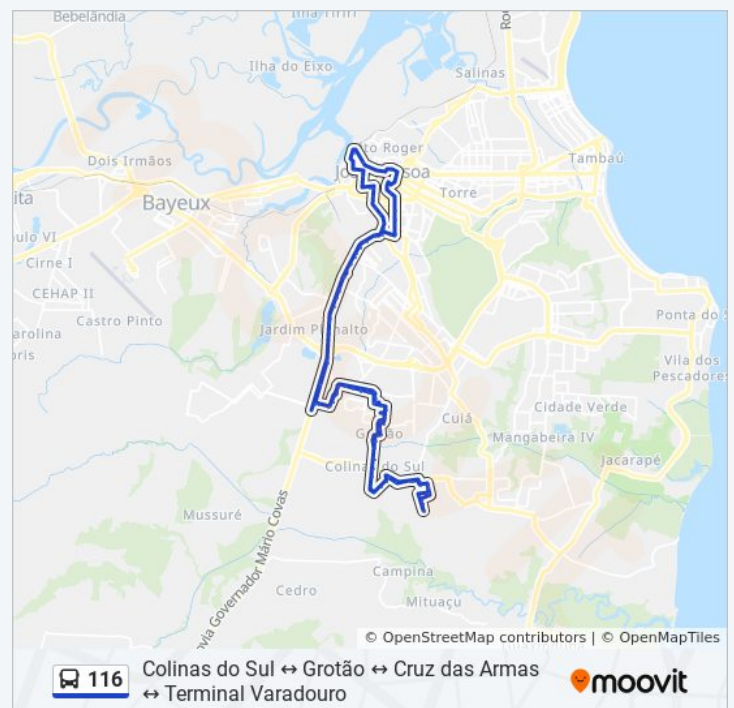

Informações da linha de ônibus 116

Sentido: Colinas Do Sul ↔ Grotão ↔ Av. Cruz Das
Armas ↔ Lagoa / Terminal Varadouro

Paradas: 110

Duração da viagem: 87 min

Resumo da linha:

Rua Marieta Araújo Nascimento, 46