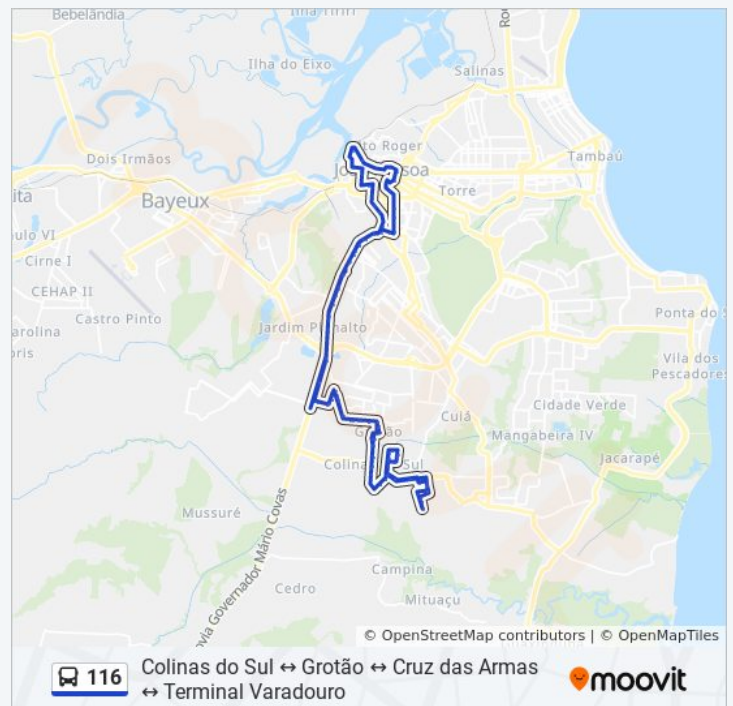

Informações da linha de ônibus 116

Sentido: Colinas Do Sul ↔ Conjunto 410 ↔ Av. Cruz Das Armas ↔ Lagoa / Terminal Varadouro

Paradas: 119

Duração da viagem: 70 min

Resumo da linha:

Rua Estrada Velha Pará Recife, 537-703