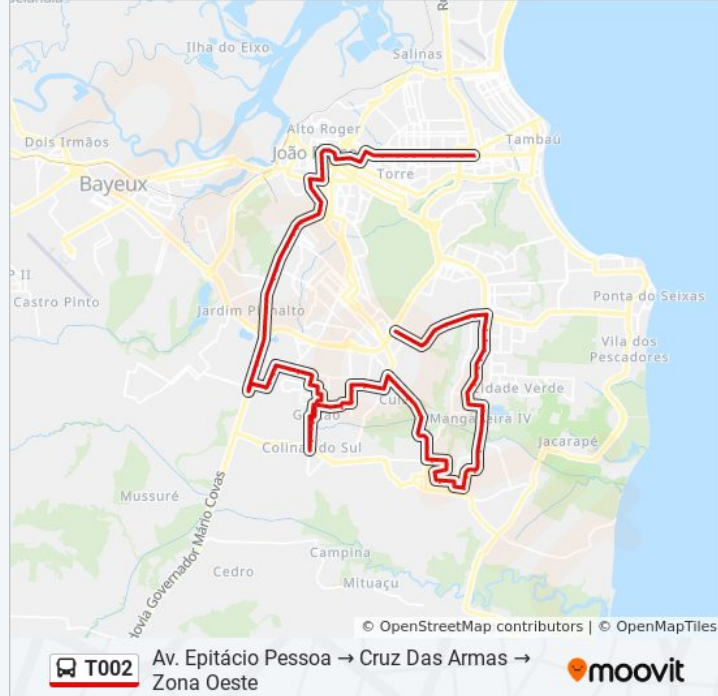

Av. João Da Mata, 830

Av. João Da Mata, 410

Av. Cruz Das Armas, 112

Av. Cruz Das Armas, 493

Av. Cruz Das Armas, 674

Av. Cruz Das Armas, 842 | Estádio Da Graça

Av. Cruz Das Armas, 1254 | Upa Cruz Das Armas

Av. Cruz Das Armas, 1638 | Maternidade Frei
Damião (Bairro)

Av. Cruz Das Armas, 1936 | Cemitério São José

Av. Cruz Das Armas, 2302

Av. Cruz Das Armas, 3056

Av. Cruz Das Armas, 3250

Br-101, Km 88,6 Sul | Esplanada

Br-101, Km 89,3 Sul | Conjunto Ernani Sátiro

Rua Graciliano Delgado, 124

Rua Graciliano Delgado, 394

Rua Marieta Araújo Nascimento, 45

Rua Jornalista Nei Ramalho, 262

Rua Pintor Santa Rosa, 18

Rua Professor José Holmes, 342

Rua Professor José Holmes, 568

Rua Jessé Da Costa Cabral, 90

Rua Jessé Da Costa Cabral, 300

Rua Francisco Gomes Oliveira, 93

Rua Francisco Gomes Oliveira, 269

Rua Desembargador João Santa Cruz De
Oliveira, 780

Rua Antônio Belarmino Santana, 204

Rua Antônio Belarmino Santana, 381a

Rua Laudina Da Cunha Santos, 356

Rua Comerciante Manoel Pitombeira, 123

Rua Comerciante Manoel Pitombeira, 15

Rua Joaquim Monteiro Da Franca, 1005