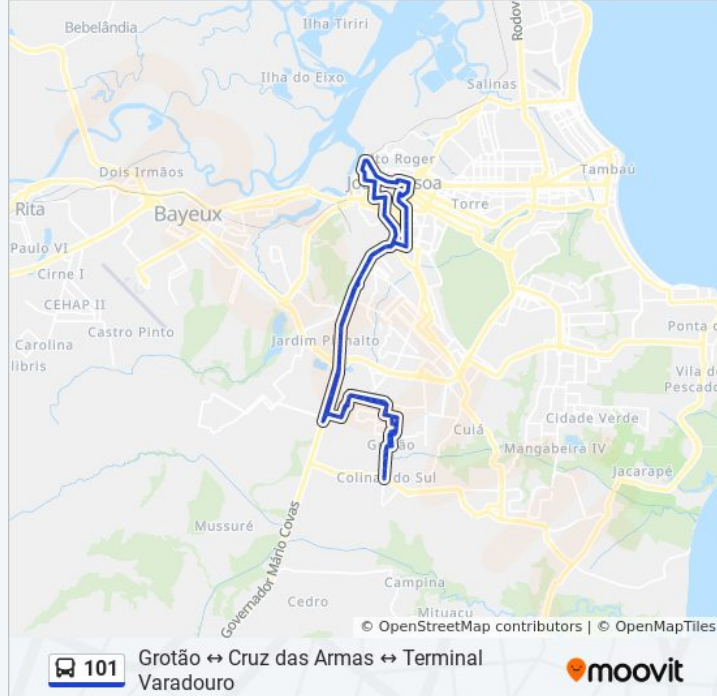

Use o aplicativo do Moovit para encontrar a estação de ônibus da linha 101 mais perto de você e descubra quando chegará a próxima linha de ônibus 101.

Sentido: Grotão / Colinas Do Sul ↔ Av. Cruz Das Armas ↔ Lagoa → Terminal Varadouro

Av. Cruz Das Armas, 5 | Praça Semeão Leal

Rua Francisco Manoel, 160 | Policlínica Jaguaribe

Av. Vasco Da Gama, 781 | Rosa De Saron

Av. Vasco Da Gama, 351

Av. Vasco Da Gama, 115

Rua Marechal Almeida Barreto, 515 | Mercado Central

Parque Sólon De Lucena | Plataforma

Rua Cardoso Vieira, 183 | Parada 2

Av. Sanhauá | Marco Zero/Estação João Pessoa 3

Terminal Do Varadouro | Plataforma B-01

Av. Beaurepaire Rohan, 158 | Parada 2 - Casa Tudo

Rua Índio Piragibe, 29

Rua Das Trincheiras, 42 | Academia De Comércio (Das 19:00 À 00:00)

Rua Das Trincheiras, 262

Rua Das Trincheiras, 620

Av. João Da Mata, 830

Av. João Da Mata, 410

Av. Cruz Das Armas, 112