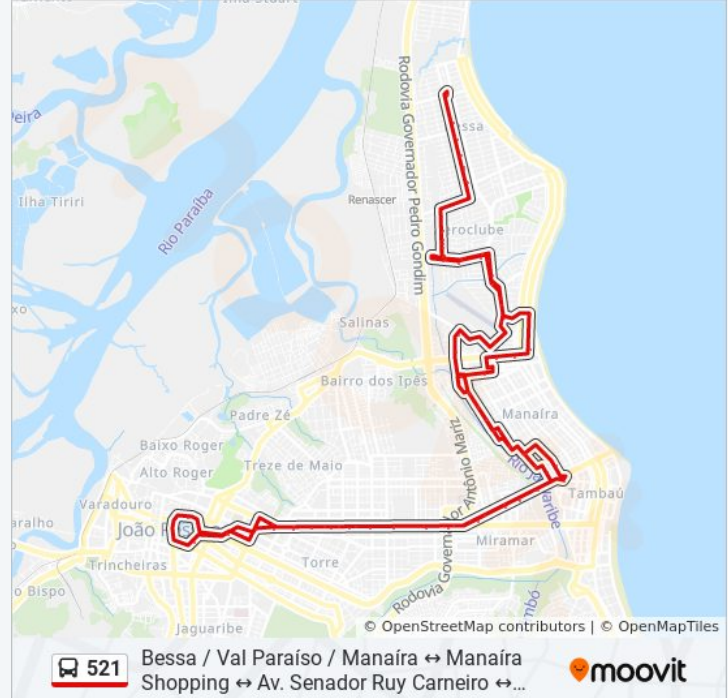

Avenida Senador Ruy Carneiro, 607-711

Avenida Senador Ruy Carneiro, 365

Avenida Senador Ruy Carneiro, 83

Avenida Presidente Epitácio Pessoa, 2981 -  
Viaduto Br-230

Avenida Presidente Epitácio Pessoa, 2440

Avenida Presidente Epitácio Pessoa, 2012

Avenida Presidente Epitácio Pessoa, 1277 -  
Extra Bairro Dos Estados (Sentido Centro)

Avenida Presidente Epitácio Pessoa, 1167 -  
Uninassau

Avenida Presidente Epitácio Pessoa, 955

Avenida Presidente Epitácio Pessoa, 557 | Nova  
Diagnóstico

Rua João Bernardo De Albuquerque, 243 - Usina  
Cultural Energisa

Avenida Maximiano Figueiredo, 190 - Praça Da  
Independência

Rua Corálio Soares De Oliveira, 433