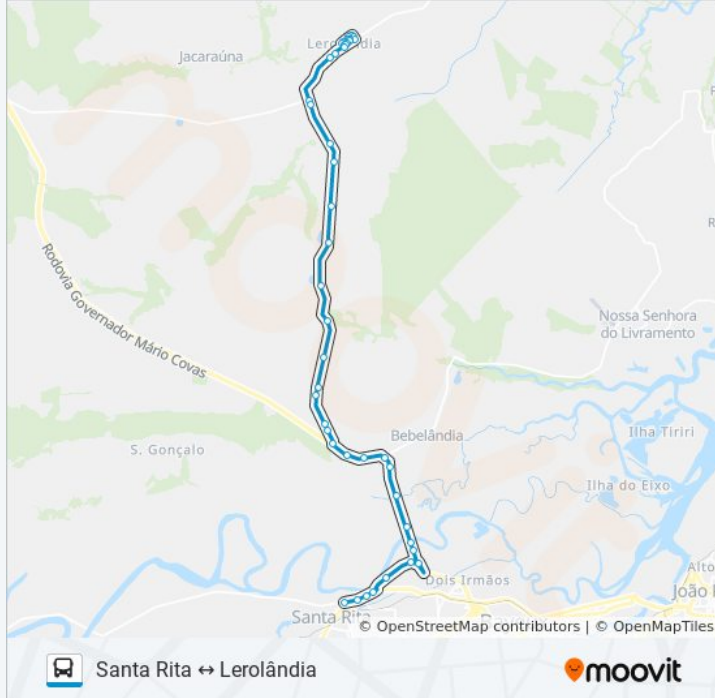

Pb-025 - Estrada De Lucena - Parada 16 -
Lerolândia

Pb-025 - Estrada De Lucena - Parada 17 -
Lerolândia

Pb-025 - Estrada De Lucena - Parada 18 -
Lerolândia

Rua Áurea Joana, 18

Rua Professora Isaura P De Loiveira, 195

Rua Jornalista Nascimento Brito, 790

Rua Jornalista Nascimento Brito, 630

Rua Bores Trindade, 50

Rua Presidente Joao Figueiredo, 150

Rua Abraão Lincoln, 86

Rua Abraão Lincoln, 50

Rua Presidente Joao Figueiredo, 15

Rua Presidente Medice, 15

Avenida Senador Marcones Gadelha, 375

Rua Naturalista Adamastor V De Melo, 15

Rua Naturalista Adamastor V De Melo, 65

Sentido: Santa Rita

54 pontos

[VER OS HORÁRIOS DA LINHA](#)

Rua Naturalista Adamastor V De Melo, 65

Rodovia Governador Mário Covas, Km 78,8 Sul

Rodovia Governador Mário Covas, Km 79,4 Sul

Rodovia Governador Mário Covas, 5000

Avenida Thirso Furtado, 562

Avenida Thirso Furtado, 214

Rua Coronel Mendes Ribeiro, 6008