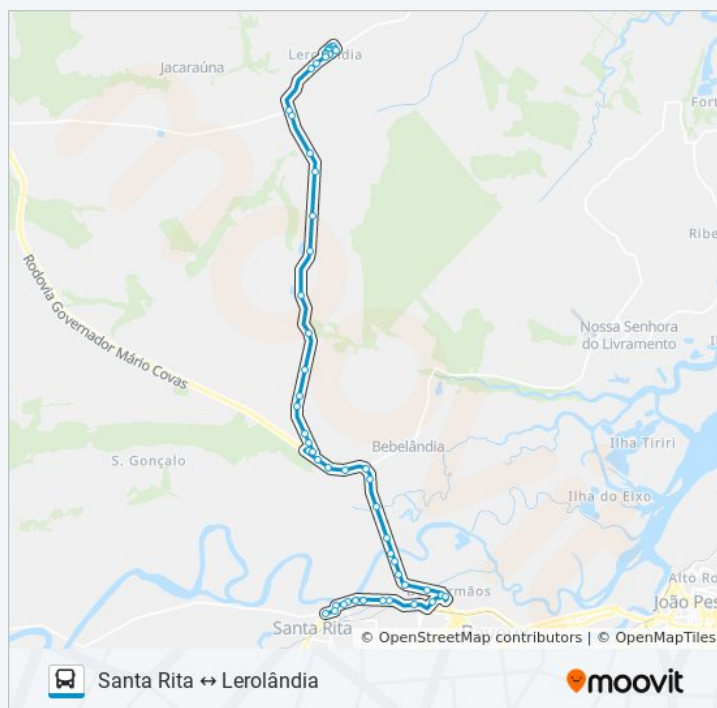

Pb-025

Br-101, 6728

Parada 01 Br-101 - Lucena/Lerolândia

Rodovia Governador Mário Covas, 7006

Rodovia Governador Mário Covas, 7006

Rodovia Governador Mário Covas, 7006

Quarta-feira 07:00 - 09:20

Quinta-feira 07:00 - 09:20

Sexta-feira 07:00 - 09:20

Sábado 07:00 - 09:20

Informações da linha de ônibus LEROLÂNDIA

Sentido: Santa Rita

Paradas: 54

Duração da viagem: 25 min

Resumo da linha:

Br-101, 7006

Rodovia Governador Mário Covas, Km 76,3 Sul

Rodovia Governador Mário Covas, Km 77,3 Sul

Rodovia Governador Mário Covas, Km 77,8 Sul

Rodovia Governador Mário Covas, Km 78 Sul

Rodovia Governador Mário Covas, Km 78,4
Norte

Rodovia Governador Mário Covas, Km 78,8 Sul

Rodovia Governador Mário Covas, Km 79,4 Sul

Rodovia Governador Mário Covas, 5000

Avenida Thirso Furtado, 562

Avenida Thirso Furtado, 214

Rua Coronel Mendes Ribeiro, 6008