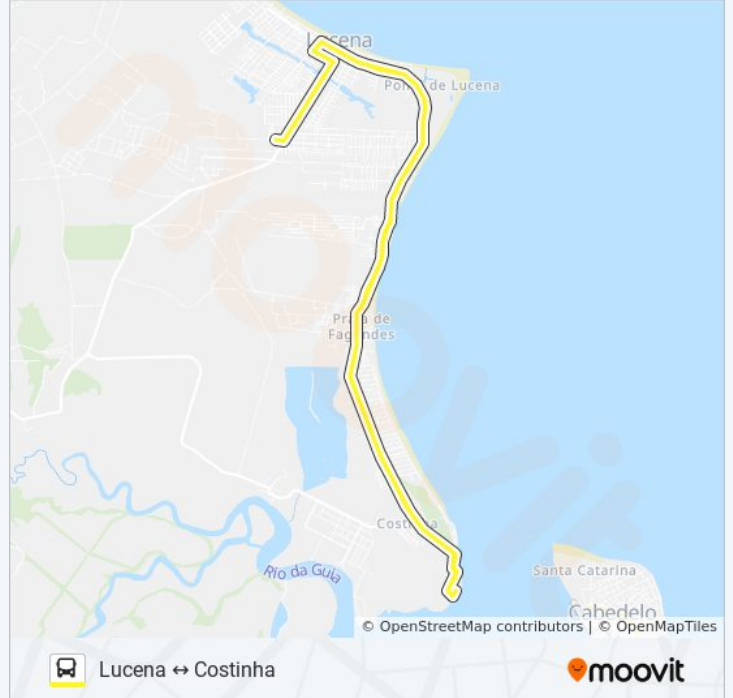

Vila Trinta E Cinco, 472

Vila Álvaro Bezerra, 212

Vila Álvaro Bezerra, 804

Vila Álvaro Bezerra, 14

Vila Álvaro Bezerra, 230

Rua Desportiva João Araújo Dantas Cagepa
Telpa, 283 | Terminal Lucena - Costinha

Vila Álvaro Bezerra, 192

Vila Álvaro Bezerra, 19

Vila Álvaro Bezerra, 807

Vila Álvaro Bezerra, 62

Vila Trinta E Cinco, 471

Vila Trinta E Cinco, 1

Pb-008, 20

Pb-008, 20

Pb-008, S/N