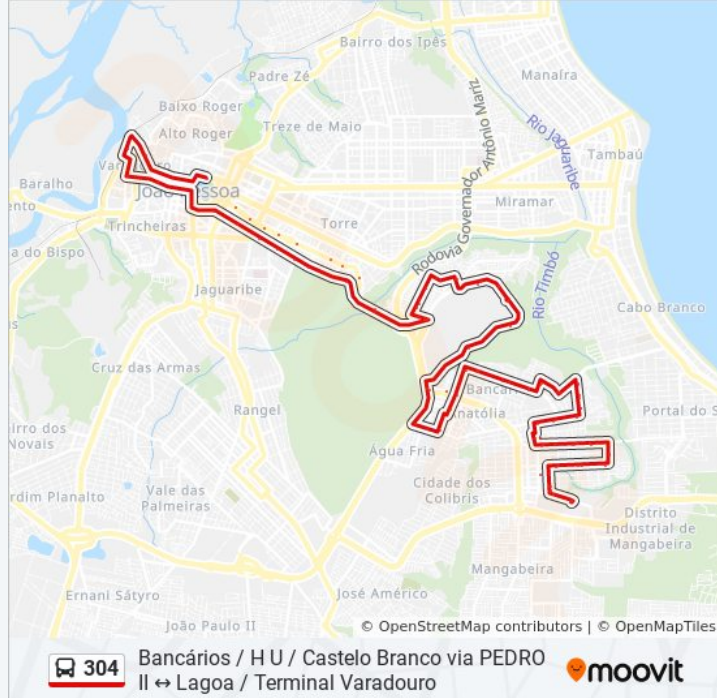

1137

Rua Radialista Antônio Assunção De Jesus, 825-833

Rua Radialista Antônio Assunção De Jesus, 461-523

Rua Radialista Antônio Assunção De Jesus, 343

Rua Pastor Guaraci Nóbrega, 37

Rua Rosa Lima Dos Santos, 414-422

Rua Rosa Lima Dos Santos, 598-688

Rua Rosa Lima Dos Santos, 966-1040

Rua Abelardo Pereira Dos Santos, 377-399

Rua Abelardo Pereira Dos Santos, 105

Rua Abelardo Pereira Dos Santos, 45

Rua Tenente Francisco De Assis Moreira, 321

Rua Luiz Gonzaga De Andrade, 100-112

Rua Bancário Waldemar De Mesquita Accioly, 516-782

Rua Bancário Waldemar De Mesquita Accioly, 864-962

Rua Bancário Waldemar De Mesquita Accioly, 1315-1459

Rua José Alexandre De Lira, 40-108

Rua Antônio Miguel Duarte, 42-52

Rua Empresário João Rodrigues Alves, 59

Avenida Contorno Da Cidade Universitária - Ccen (Sentido Epitácio)

Avenida Contorno Da Cidade Universitária - Ccs (Sentido Centro)

Avenida Contorno Da Cidade Universitária - Hospital Universitário Lauro Wanderley (Sentido Centro)

Avenida Contorno Da Cidade Universitária, Sn

Avenida Contorno Da Cidade Universitária - Setor Esportivo Da Ufpb (Sentido Centro)

Rua Cônego João De Deus, 273

Rua Major João Junqueira Viana, 95

Rua João Ramalho Leite, 24

Rua João Ramalho Leite, 224