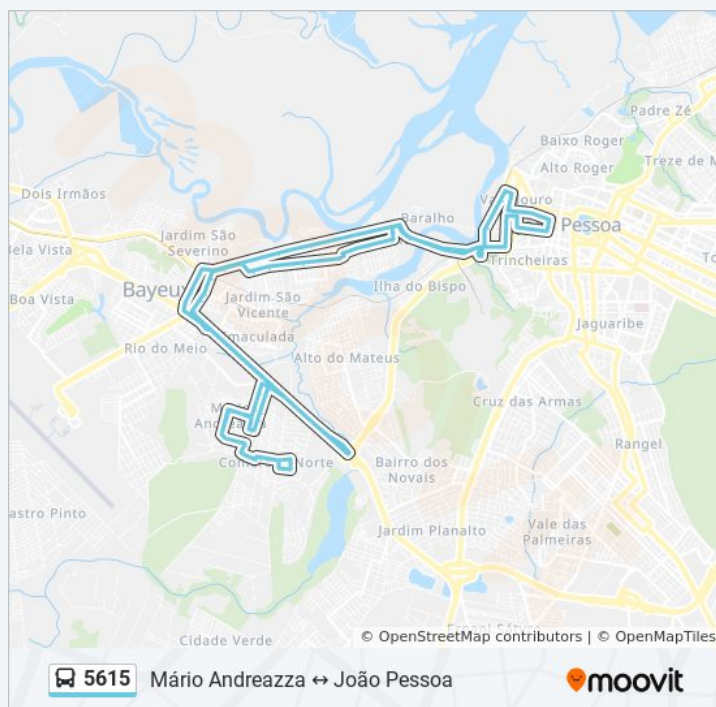

Rua Engenheiro De Carvalho, 633

Rua Engenheiro De Carvalho, 358

Rua Engenheiro De Carvalho, 128

Avenida Liberdade, 3709 - Fibrasa

Avenida Liberdade, 1041 - Restaurante Popular De Bayeux

Informações da linha de ônibus 5615

Sentido: Mário Andreazza / Comercial Norte ↔ Av. Liberdade

Paradas: 108

Duração da viagem: 68 min

Resumo da linha:

Rua Joaquim Fernandes, 390 - Binário De Bayeux

Rua Joaquim Fernandes, 151 - Binário De Bayeux