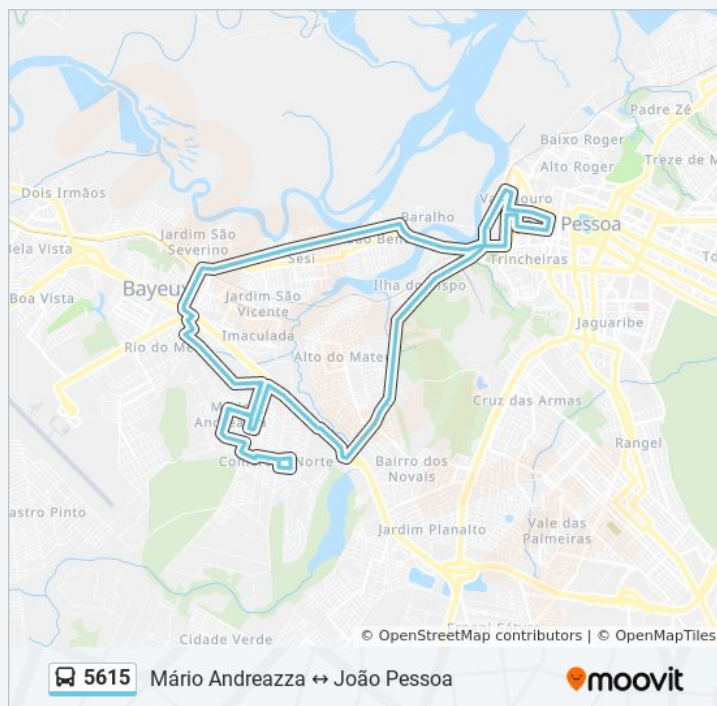

Rua Francisco Pedro De Andrade, 35

Rua Santa Clara, 20

Br-101/230, Km 84,5 Sul

Br-101/230, Km 84,7 Sul

Br-101/230, Km 85 Sul

Br-101/230, Km 85,4 - Posto Mastergás

Av. General Aurélio De Lyra Tavares, 3101 |
Acesso Oeste

Av. General Aurélio De Lyra Tavares, 2801 -
Acesso Oeste

Av. General Aurélio De Lyra Tavares, 2501 -
Acesso Oeste

Av. General Aurélio De Lyra Tavares, 1929 -
Acesso Oeste

Av. General Aurélio De Lyra Tavares, 1829 -
Acesso Oeste

Av. General Aurélio De Lyra Tavares, 1767 -
Acesso Oeste

Av. General Aurélio De Lyra Tavares, 1753 -
Acesso Oeste

Av. Sanhauá, 531

Praça Olavo Bilac, (Bayeux)

Terminal Do Varadouro | Plataforma C - 02

Praça Aristides Lobo, 124 | Cattan