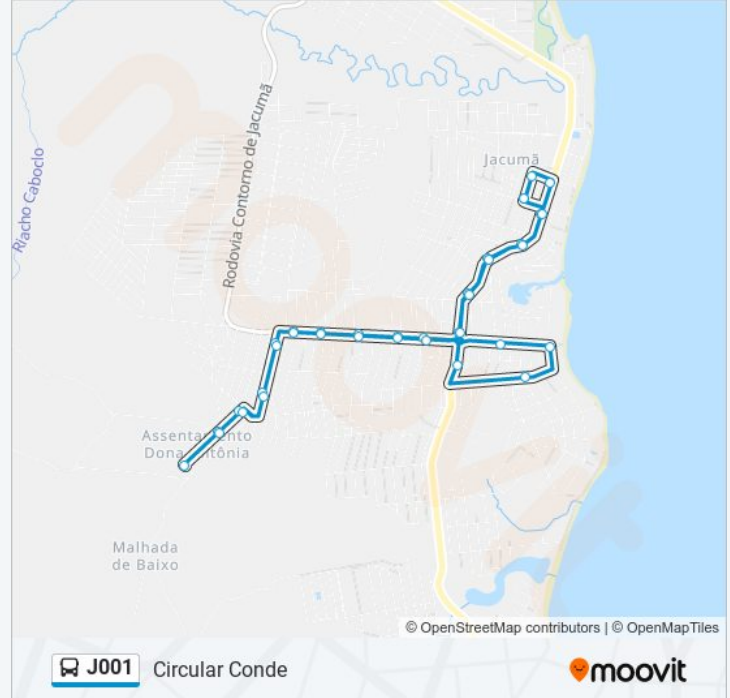

J001

Circular Conde

Use O App

A linha de ônibus J001 | (Circular Conde) tem 1 itinerário.

(1) Circular Conde: 06:00 - 18:00

Use o aplicativo do Moovit para encontrar a estação de ônibus da linha J001 mais perto de você e descubra quando chegará a próxima linha de ônibus J001.

**Sentido: Circular Conde**

37 pontos

[VER OS HORÁRIOS DA LINHA](#)

Terminal Jacumã (5105, 5107, J001)  
Rua Professora Maria Almeida, 31  
Avenida Ilza Ribeiro, 325  
Avenida Ilza Ribeiro, 308  
Terminal Jacumã - Linhas 5301 E 5305  
Pb-008, 7  
Pb-008, 309  
Pb-008, 308  
Rua Joaquim Leonardo Da Silva, 1  
Rua Luiz Caldas De Sa Barreto, 515  
Rua Joao Trajano De Souza, 409  
Pb-008, 308  
Contorno De Jacumã  
Contorno De Jacumã  
Contorno De Jacumã  
Contorno De Jacumã  
Contorno De Jacumã  
Rua Gabriele Padilha De Almeida, 106  
Rua Gabriele Padilha De Almeida, 96  
Principal Do Dona Antônia, Sn  
Principal Do Dona Antônia, Sn

Rua Gabriele Padilha De Almeida, 96

Rua Gabriele Padilha De Almeida, 106

Contorno De Jacumã

Contorno De Jacumã

Contorno De Jacumã

Contorno De Jacumã

Contorno De Jacumã

Pb-008, 308

Pb-008, 309

Pb-008, 7

Terminal Jacumã - Linhas 5301 E 5305

Avenida Ilza Ribeiro, 96-212

Terminal Jacumã (5105, 5107, J001)

Os horários e os mapas do itinerário da linha de ônibus J001 estão disponíveis, no formato PDF offline, no site: [moovitapp.com](https://moovitapp.com). Use o [Moovit App](#) e viaje de transporte público por João Pessoa! Com o Moovit você poderá ver os horários em tempo real dos ônibus, trem e metrô, e receber direções passo a passo durante todo o percurso!