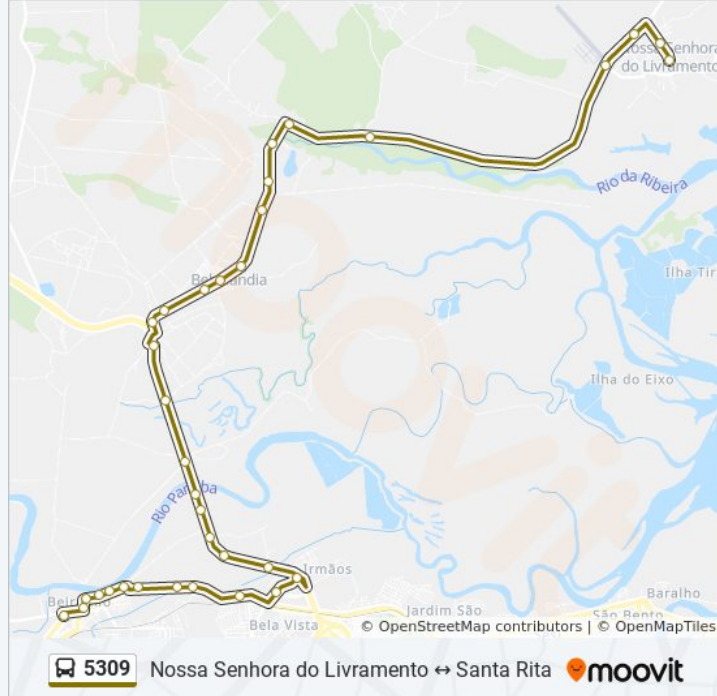

Sentido: Livramento

24 pontos

[VER OS HORÁRIOS DA LINHA](#)

Terminal Urbano De Santa Rita

Praça Getúlio Vargas

Avenida Juarez Távara, 204

Avenida Juarez Távara, 466

Rua Do Rio, 1027

Informações da linha de ônibus 5309**Sentido:** Livramento**Paradas:** 24**Duração da viagem:** 34 min**Resumo da linha:**

Rodovia Governador Mário Covas, Km 78 Sul

Rodovia Governador Mário Covas, Km 78,4 Norte

Rodovia Governador Mário Covas, Km 78,8 Sul

Rodovia Governador Mário Covas, Km 79,4 Sul

Avenida Thirso Furtado, 562

Avenida Thirso Furtado, 214

Rua Coronel Mendes Ribeiro, 6008

Rua Juarez Távora, 809-811

Rua Juarez Tavorá, 1361

Estrada Bayeux, 590

Rua Joana Gomes Da Silveira, 625

Rua Joana Gomes Da Silveira, 375

Rua Joana Gomes Da Silveira, 242

Praça Monsenhor Melibeu, 34

Praça João Pessoa, 2

Terminal Urbano De Santa Rita

Os horários e os mapas do itinerário da linha de ônibus 5309 estão disponíveis, no formato PDF offline, no site: moovitapp.com. Use o [Moovit App](#) e viaje de transporte público por João Pessoa! Com o Moovit você poderá ver os horários em tempo real dos ônibus, trem e metrô, e receber direções passo a passo durante todo o percurso!