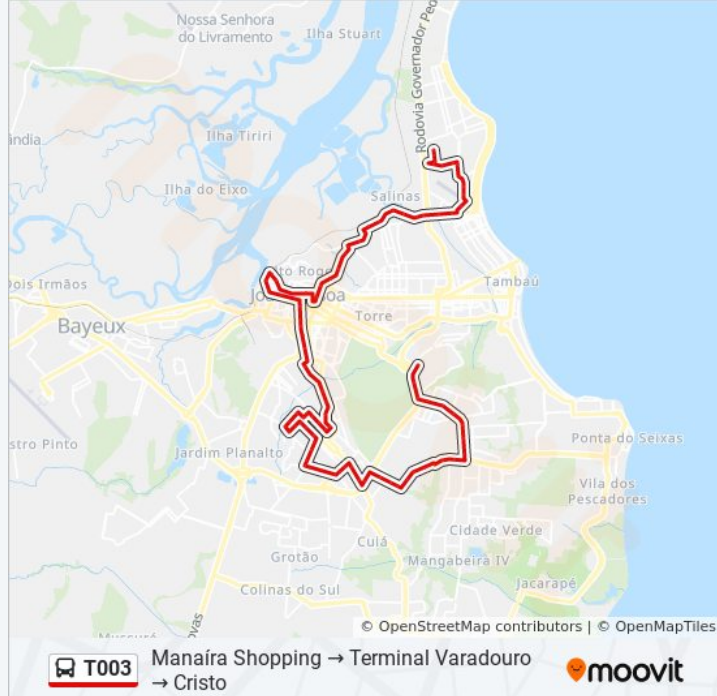

Av. Presidente Tancredo Neves, 205

Rua Coelho Paiva, 261

Rua Coelho Paiva, 3

Rua João De Brito Lima Moura, 65

Rua Mardoqueu Nacre, 691-921

Rua Fagundes Varela, 77-137

Avenida Mandacaru, 345-415 | Crei Dona Tana

Avenida Desembargador Boto De Menezes, 665

Avenida Desembargador Boto De Menezes, 273

Avenida Princesa Isabel, 144

Avenida Princesa Isabel, 426 - Fisk Centro

Parque Sólon De Lucena | Plataforma

Rua Cardoso Vieira, 51 | Parada 5

Praça Antenor Navarro, 31 (Ponto Noturno - Das 22h Às 4h)

Av. Sanhauá | Marco Zero/Estação João Pessoa 1

Terminal Do Varadouro |Plataforma A-02

Praça Aristides Lobo, 8 | Thiago Calçados

Rua Diogo Velho, 60 (Das 20:00 À 00:00)

Rua Diogo Velho, 435b

Rua General Antônio Soares, 648

Av. Aderbal Piragibe, 182

Rua Frei Martinho, 15

Rua Frei Martinho, 384

Rua Francisco De Souza Rangel, 50 A

Avenida Dois De Fevereiro, 330-372

Avenida Dois De Fevereiro, 540-704

Rua Elias Cavalcante De Albuquerque, 166-228

Rua Vicente Costa Filho, 296-376

Rua José Francisco Da Silva, 1055-1105

Rua José Francisco Da Silva, 859-871

Rua José Francisco Da Silva, 591

Avenida Da Fraternidade, 144-216