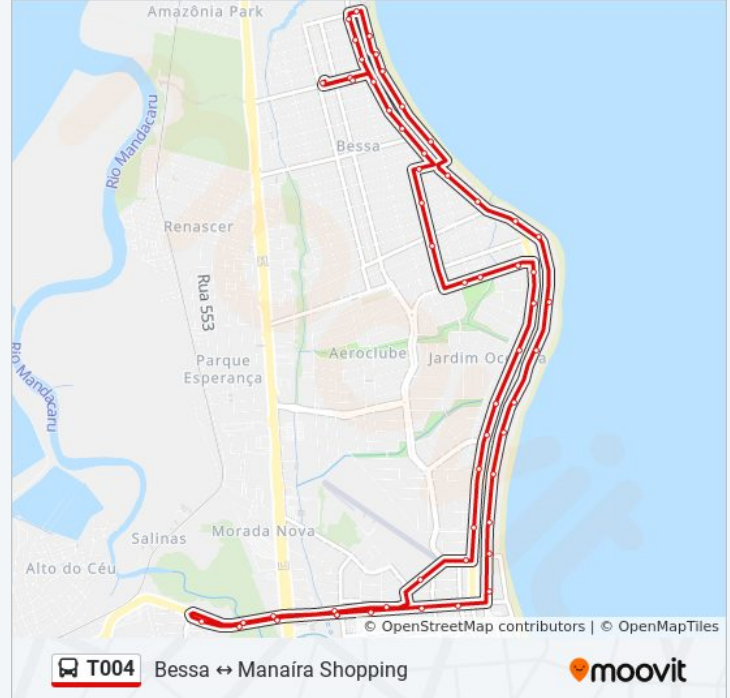

Sentido: Bessa ↔ Manaíra Shopping

55 pontos

[VER OS HORÁRIOS DA LINHA](#)

Av. Governador Flávio Ribeiro Coutinho, 805 |
Manaíra Shopping (Sentido Praia)

Av. Governador Flávio Ribeiro Coutinho, 1027

Av. Governador Flávio Ribeiro Coutinho, 575

Rua José Simões De Araújo, 583-655

Rua José Simões De Araújo, 301

Rua Severino Nicolau De Melo, 665-737

Rua Severino Nicolau De Melo, 246

Rua Severino Nicolau De Melo, 271-295

Avenida Fernando Luis Henrique Dos Santos,
2445

Avenida Fernando Luis Henrique Dos Santos,
2189-2333

Avenida Fernando Luis Henrique Dos Santos,
1835

Avenida Fernando Luis Henrique Dos Santos,
1429-1545

Avenida Fernando Luis Henrique Dos Santos,
1213-1255

Avenida Fernando Luis Henrique Dos Santos,
1003 - Domino'S Pizza Bessa

Avenida Fernando Luis Henrique Dos Santos,

531-597

Rua Ivanice Da Câmara, 135

Rua Suzy Lacerda Pereira

Av. Governador Flávio Ribeiro Coutinho, 806