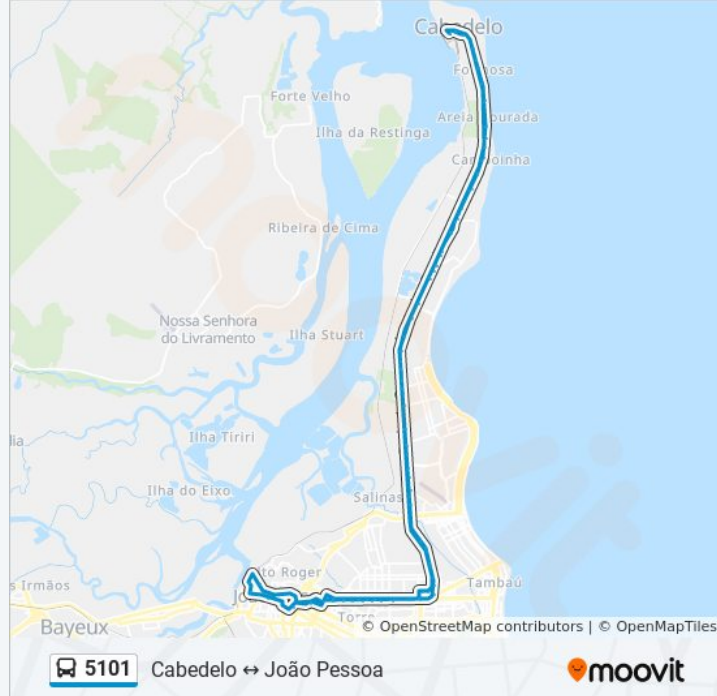

Br-230 Rodovia Governador Pedro Gondim, Km 5,9 Oeste

Br-230 Rodovia Governador Pedro Gondim, Km 8,8 Oeste - Acesso À Praia Do Jacaré

Br-230 Rodovia Governador Pedro Gondim, Km 9,3 Oeste

Br-230 Rodovia Governador Pedro Gondim, Km 9,9 Oeste

Br-230 Rodovia Governador Pedro Gondim, Km 10,3 Oeste - Condomínio Villas Do Atlântico

Br-230 Rodovia Governador Pedro Gondim, Km 11,9 Oeste, 11934

Br-230 Rodovia Governador Pedro Gondim, Km 12,6 Oeste

Br-230 Rodovia Governador Pedro Gondim, Km 13 Oeste

Br-230 Rodovia Governador Pedro Gondim, Km 13,3 Oeste

Br-230 Rodovia Governador Pedro Gondim, Km  
16,2 Oeste

Rua Professor Osvaldo De Miranda Pereira, 1080

Br-230 Rodovia Governador Pedro Gondim, Km  
17 Oeste

Rua Juiz Ovídio Gouveia - Hospital De Trauma

Rua Juiz Ovídio Gouveia, 419