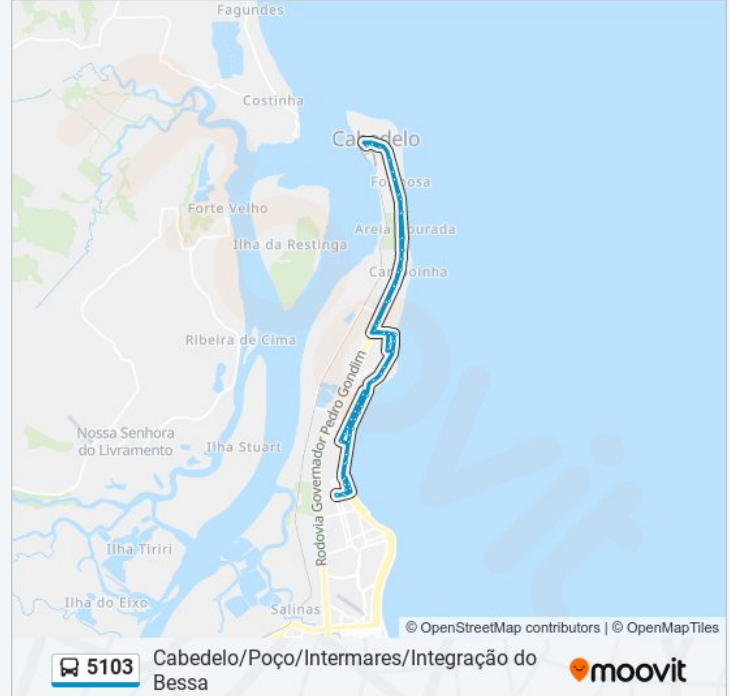

Br-230 Rodovia Governador Pedro Gondim

Br-230 Rodovia Governador Pedro Gondim, Km 3,3 Leste

Br-230 Rodovia Governador Pedro Gondim, Km 2,6 Leste

Br-230 Rodovia Governador Pedro Gondim, Km 2,2 Leste

Br-230 Rodovia Governador Pedro Gondim, Km 2 Leste, 1155

Rua Duque De Caxias, 34

Rua Duque De Caxias, 200

Br-230, 294

Avenida Pastor José Alves De Oliveira, 596

Rua Sao Sebastiao, 55

Br-230 Rodovia Governador Pedro Gondim, Km 2 Oeste, 1200

Br-230 Rodovia Governador Pedro Gondim, Km 2,6 Oeste

Br-230 Rodovia Governador Pedro Gondim, Km 3,3 Oeste

Br-230 Rodovia Governador Pedro Gondim

Br-230 Rodovia Governador Pedro Gondim, Km
3,9 Oeste

Br-230 Rodovia Governador Pedro Gondim, Km
4,2 Oeste

Br-230 Rodovia Governador Pedro Gondim, Km
4,7 Oeste

Br-230 Rodovia Governador Pedro Gondim, Km
5,2 Oeste

Br-230 Rodovia Governador Pedro Gondim, Km
5,9 Oeste

Rua Carolino Cardoso, 247-327

Rua Carolino Cardoso, 740

Rua General Renato Pires Ferreira, 382

Rua Alfredo Chaves, 155