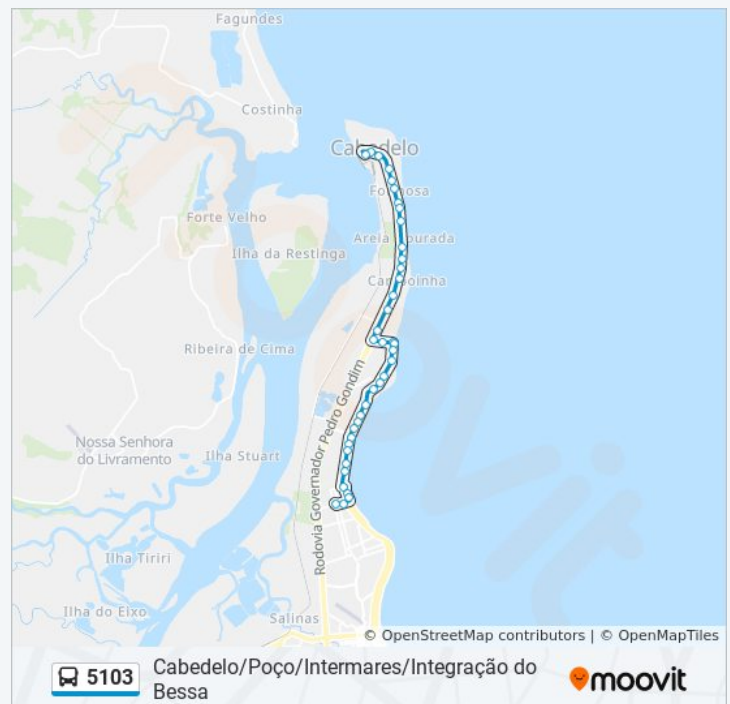

Terminal De Integração Do Bessa

Rua Presidente Washington Luís, 209

Avenida Artur Monteiro De Paiva, 808-960

Avenida Artur Monteiro De Paiva, 962-1108

Rua Maria Da Penha Ribeiro De Lima, 61

Avenida Oceano Atlântico, 267-421

Avenida Oceano Atlântico, 211

Avenida Oceano Atlântico, 2255

Avenida Oceano Atlântico, 1775

Avenida Oceano Atlântico

Avenida Oceano Atlântico, 1163-1547

Avenida Oceano Atlântico, 1163-1547

Avenida Oceano Atlântico, 366

Avenida Oceano Atlântico, 80

Avenida Oceano Atlântico, 111-285

Rua Vitorino Cardoso, 317-409

Rua Vitorino Cardoso, 101-215

Rua Vitorino Cardoso, 239-283

Rua Vitorino Cardoso, 600

Rua Vitorino Cardoso, 313

Rua Carolino Cardoso, 30

Rua Carolino Cardoso, 573

Br-230 Rodovia Governador Pedro Gondim, Km 6,1 Leste

Rua Leonor De São Carvalho, 331

Br-230 Rodovia Governador Pedro Gondim, Km 5,1 Leste

Br-230 Rodovia Governador Pedro Gondim, Km 4,7 Leste

Br-230 Rodovia Governador Pedro Gondim, Km 4,2 Leste

Br-230 Rodovia Governador Pedro Gondim, Km 3,9 Leste

Br-230 Rodovia Governador Pedro Gondim

	Fora de Operação
domingo	
segunda-feira	18:00
terça-feira	18:00
quarta-feira	18:00
quinta-feira	18:00
sexta-feira	18:00
sábado	18:00

Informações da linha de ônibus 5103

Sentido: Cabedelo / Poço ↔ Integração Do Bessa

Paradas: 39

Duração da viagem: 25 min

Resumo da linha: