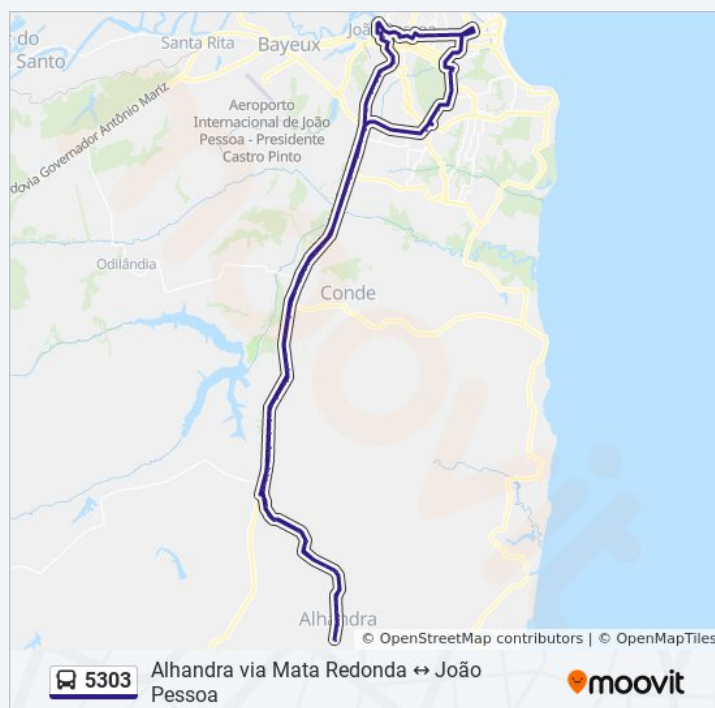

Fora de Operação

Informações da linha de ônibus 5303

Sentido: Alhandra / Ufpb / Epitácio / Terminal
Varadouro

Paradas: 120

Duração da viagem: 164 min

Resumo da linha:

Rodovia Governador Mário Covas, Km 97,5
Norte - Pousada Do Conde

Rodovia Governador Mário Covas, Km 97,1
Norte - Pousada Do Conde

Rodovia Governador Mário Covas, Km 96,8
Norte - Pousada Do Conde

Rodovia Governador Mário Covas, Km 96,4
Norte - Pousada Do Conde

Rodovia Governador Mário Covas, Km 96 Norte -
Pousada Do Conde