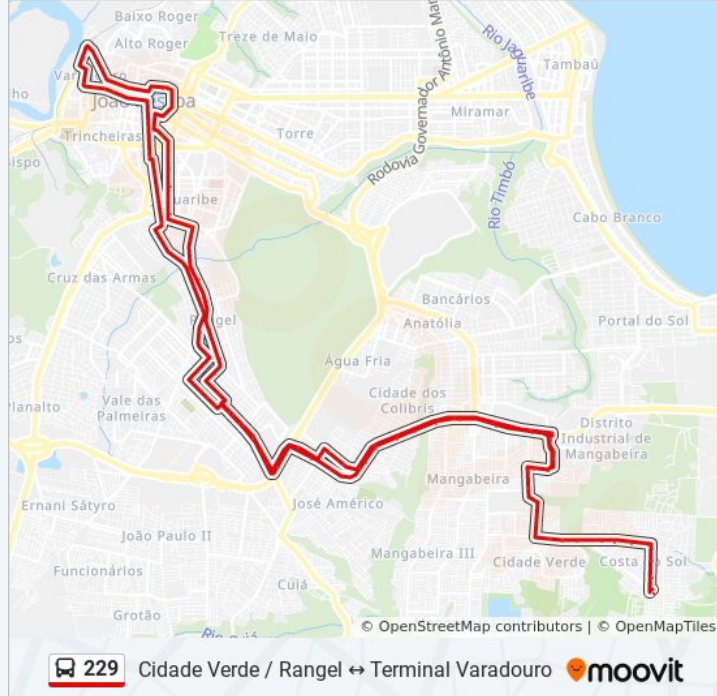

Rua Presidente Ranieri Mazilli, 195-385

Rua Horácio Trajano, 1559

Rua Presidente Nereu Ramos, 93-145

Avenida Dois De Fevereiro, 1277-1359

Avenida Dois De Fevereiro, 781-905

Rua Quatorze De Julho, 485

Rua Quatorze De Julho, 1-225

Rua Francisco Manoel, 709

Av. Vasco Da Gama, 781 | Rosa De Saron

Av. Vasco Da Gama, 351

Av. Vasco Da Gama, 115

Rua Marechal Almeida Barreto, 600

Parque Sólton De Lucena | Plataforma 1

Rua Cardoso Vieira, 111 | Parada 3

Av. Sanhauá | Marco Zero/Estação João Pessoa  
2

Terminal Do Varadouro | Plataforma B-02

Praça Aristides Lobo, 8 | Thiago Calçados

Rua Diogo Velho, 435b

Rua General Antônio Soares, 648

Av. Aderbal Piragibe, 182