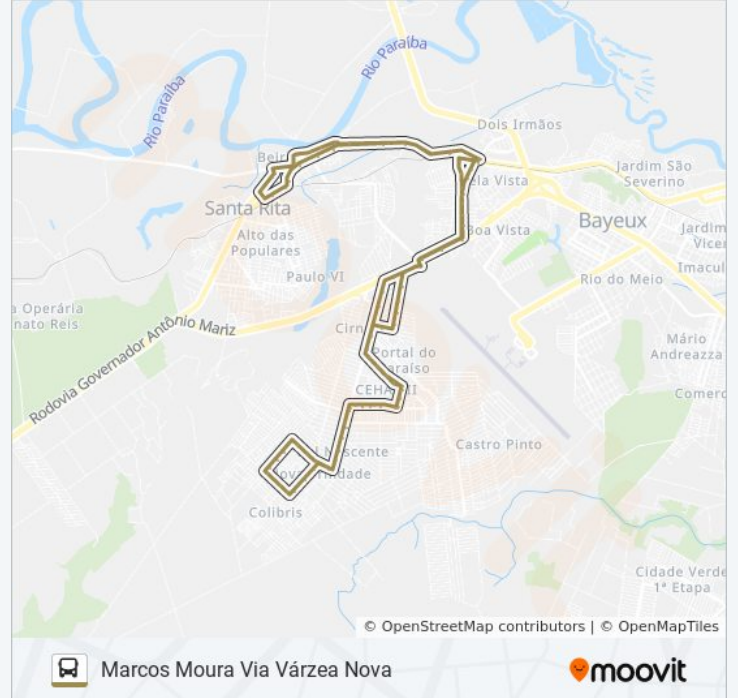

### Informações da linha de ônibus MARCOS MOURA

**Sentido:** Marcos Moura Via Várzea Nova

**Paradas:** 108

**Duração da viagem:** 50 min

**Resumo da linha:**

Rua João Gomes Viêira, 50-70 - Praça De Várzea Nova

Avenida Embaixador Milton Cabral, 777

Avenida Embaixador Milton Cabral, 906-968

Av. João Pessoa, 32

Av. João Pessoa, 220

Av. João Pessoa, 370

Av. João Pessoa, 550

Rua Patos, 55

Rua Patos, 155

Rua Patos, 301

Av. Campina Grande, 651

Terminal Tibiri II

Av. Campina Grande, 125

Av. Campina Grande, 41

Avenida Industrial Arnóbio Maroja

Avenida Industrial Arnóbio Maroja

Avenida Industrial Arnóbio Maroja, 2118

Rua Jaciara De Almeida Lima, 486

Rua Jaciara De Almeida Lima, 259

Rua Jaciara De Almeida Lima, S/N

Rua Félix Figueiredo De Oliveira, 653

Rua Félix Figueiredo De Oliveira, 445

Rua Félix Figueiredo De Oliveira, 279