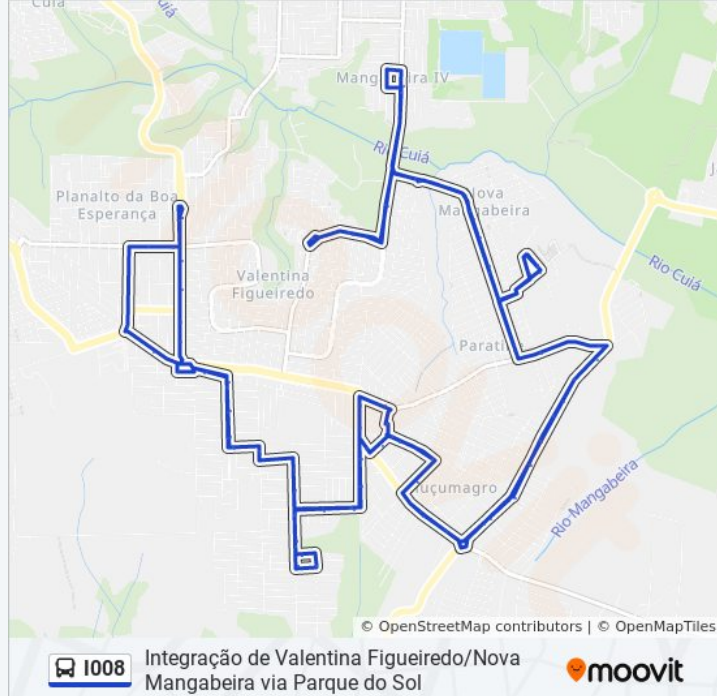

Avenida Jacarandá, 473-533

Avenida Jacarandá, 222

Avenida Jacarandá, 1-317

Rua Oscar Lopes Machado, 1515-1617

Rua Oscar Lopes Machado, 1149-1193

Rua Sibipiruna, 14

Rua Protético Masileu Urbano Dos Santos|
Residencial Nice De Oliveira

Rua Protético Masileu Urbano Dos Santos|
Residencial Nice De Oliveira

Rua Sibipiruna, 104 | Igreja Católica Santa
Edwiges

Rua Sibipiruna, 56

Rua Tié-Sangue, 194

Rua Maria Inês Caetano De Oliveira, 3

Rua Severino Dias De Oliveira, 310

Terminal Mangabeira - (301-2514-5206-5600)

Rua Odete Gomes De Araújo, 177

Rua Monsenhor Arlindo Bezerra Camboim, 114

Rua Francisco Porfírio Ribeiro, 3150

Rua Brasilino Alves Da Nóbrega, 275

Rua Inspetora Emília Mendonça Gomes, 734-754

Terminal Valentina I (1519-2300-5120)

Os horários e os mapas do itinerário da linha de ônibus 1008 estão disponíveis, no formato PDF offline, no site: moovitapp.com. Use o [Moovit App](#) e viaje de transporte público por João Pessoa! Com o Moovit você poderá ver os horários em tempo real dos ônibus, trem e metrô, e receber direções passo a passo durante todo o percurso!