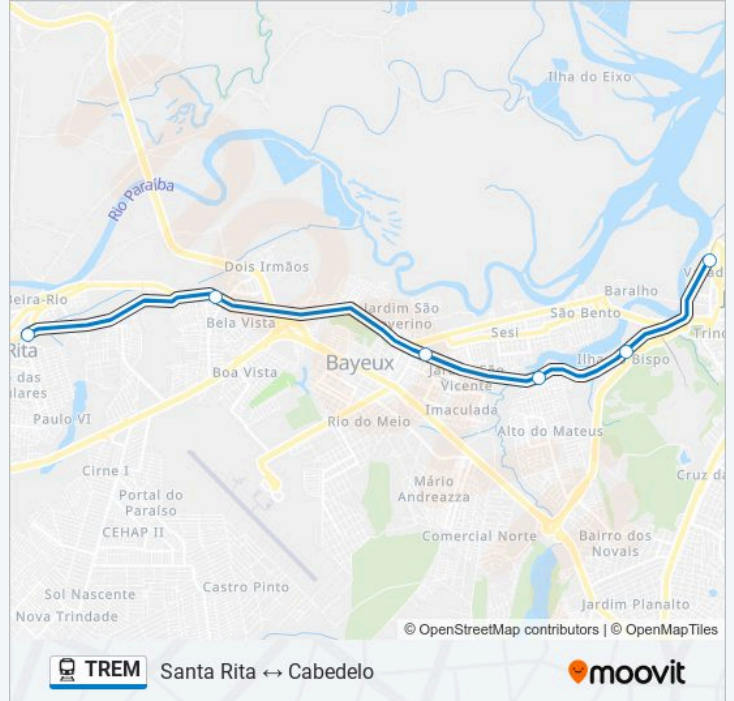

Informações da linha de trem TREM

Sentido: João Pessoa → Cabedelo

Paradas: 8

Duração da viagem: 37 min

Resumo da linha:

Sentido: João Pessoa → Santa Rita

6 pontos

[VER OS HORÁRIOS DA LINHA](#)

João Pessoa
Ilha Do Bispo
Alto Do Mateus
Bayeux
Várzea Nova
Santa Rita

Horários da linha de trem TREM

Tabela de horários sentido João Pessoa → Santa Rita

domingo	Fora de Operação
segunda-feira	05:00 - 17:36
terça-feira	05:00 - 17:36
quarta-feira	05:00 - 17:36
quinta-feira	05:00 - 17:36
sexta-feira	05:00 - 17:36
sábado	05:00

Informações da linha de trem TREM

Sentido: João Pessoa → Santa Rita

Paradas: 6

Duração da viagem: 23 min

Resumo da linha:

Sentido: Santa Rita → Cabedelo

13 pontos

[VER OS HORÁRIOS DA LINHA](#)