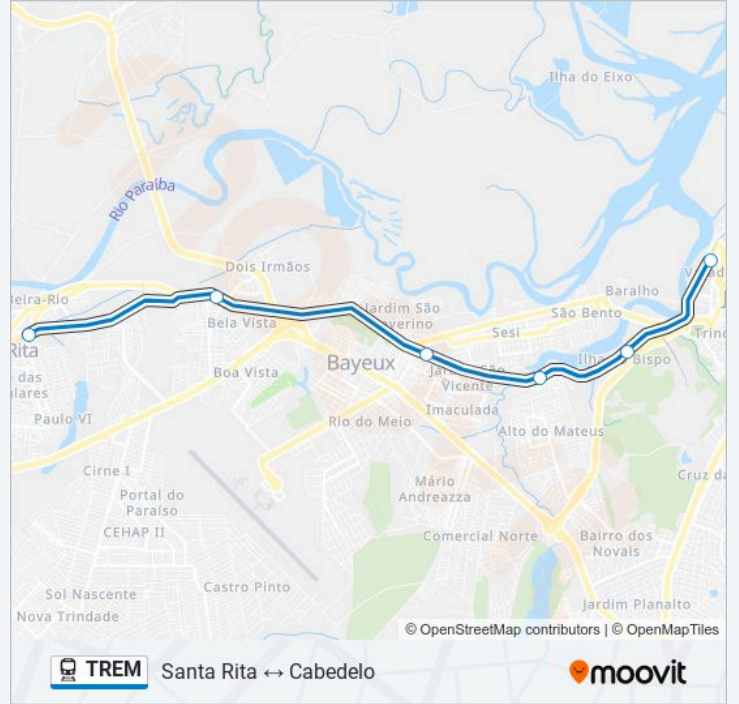

Sentido: Santa Rita → Cabedelo

Paradas: 13

Duração da viagem: 65 min

Resumo da linha:

Sentido: Santa Rita → João Pessoa

6 pontos

[VER OS HORÁRIOS DA LINHA](#)

Santa Rita
Várzea Nova
Bayeux
Alto Do Mateus
Ilha Do Bispo
João Pessoa

Horários da linha de trem TREM

Tabela de horários sentido Santa Rita → João Pessoa

domingo	Fora de Operação
segunda-feira	06:00 - 19:07
terça-feira	06:00 - 19:07
quarta-feira	06:00 - 19:07
quinta-feira	06:00 - 19:07
sexta-feira	06:00 - 19:07
sábado	12:21

Informações da linha de trem TREM

Sentido: Santa Rita → João Pessoa

Paradas: 6

Duração da viagem: 24 min

Resumo da linha:

Os horários e os mapas do itinerário da linha de trem TREM estão disponíveis, no formato PDF offline, no site: moovitapp.com. Use o Moovit App e viaje de transporte público por João Pessoa! Com o Moovit você poderá ver os horários em tempo real dos ônibus, trem e metrô, e receber direções passo a passo durante todo o percurso!