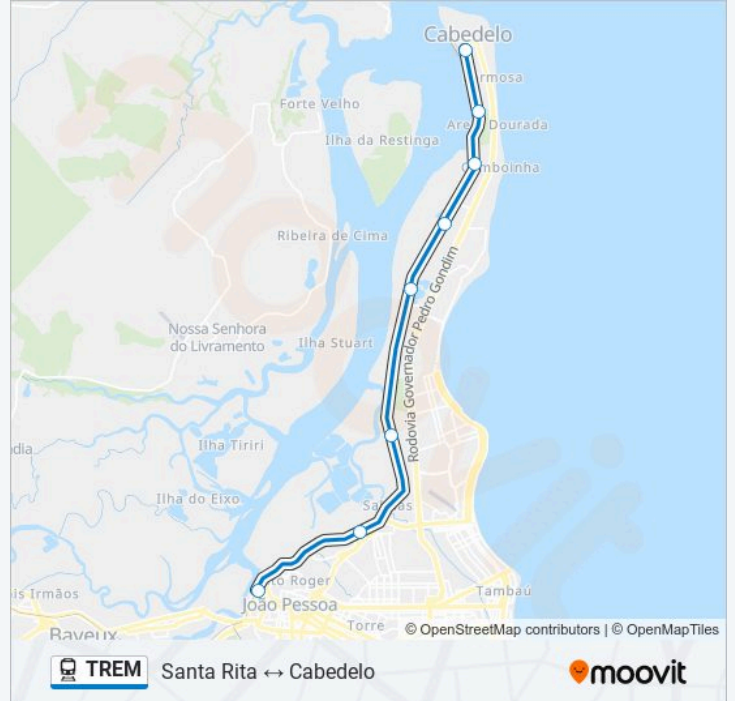

Informações da linha de trem TREM

Sentido: Cabedelo → Santa Rita

Paradas: 13

Duração da viagem: 65 min

Resumo da linha:

Sentido: João Pessoa → Cabedelo

8 pontos

[VER OS HORÁRIOS DA LINHA](#)

João Pessoa
Mandacaru
Renascer
Jacaré
Poço
Estação Jardim Camboinha
Jardim Manguinhos
Cabedelo

Horários da linha de trem TREM

Tabela de horários sentido João Pessoa → Cabedelo

domingo	Fora de Operação
segunda-feira	04:52
terça-feira	04:52
quarta-feira	04:52
quinta-feira	04:52
sexta-feira	04:52
sábado	04:52

Informações da linha de trem TREM

Sentido: João Pessoa → Cabedelo

Paradas: 8

Duração da viagem: 37 min

Resumo da linha:

Sentido: João Pessoa → Santa Rita

6 pontos

[VER OS HORÁRIOS DA LINHA](#)

Informações da linha de trem TREM

Sentido: João Pessoa → Santa Rita

Paradas: 6

Duração da viagem: 23 min

Resumo da linha:

Sentido: Santa Rita → Cabedelo

13 pontos

[VER OS HORÁRIOS DA LINHA](#)