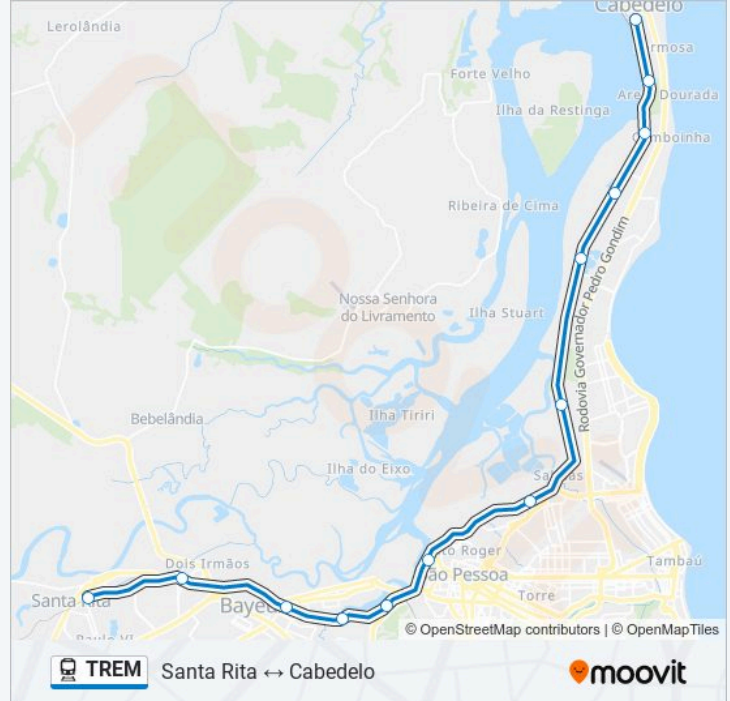

Informações da linha de trem TREM

Sentido: João Pessoa → Santa Rita

Paradas: 6

Duração da viagem: 23 min

Resumo da linha:

Sentido: Santa Rita → Cabedelo

13 pontos

[VER OS HORÁRIOS DA LINHA](#)

Santa Rita
Várzea Nova
Bayeux
Alto Do Mateus
Ilha Do Bispo
João Pessoa
Mandacaru
Renascer
Jacaré
Poço
Estação Jardim Camboinha
Jardim Manguinhos
Cabedelo

Horários da linha de trem TREM

Tabela de horários sentido Santa Rita → Cabedelo

Sentido: Santa Rita → Cabedelo

Paradas: 13

Duração da viagem: 65 min

Resumo da linha:

Sentido: Santa Rita → João Pessoa

6 pontos

[VER OS HORÁRIOS DA LINHA](#)

Santa Rita
Várzea Nova
Bayeux
Alto Do Mateus
Ilha Do Bispo
João Pessoa