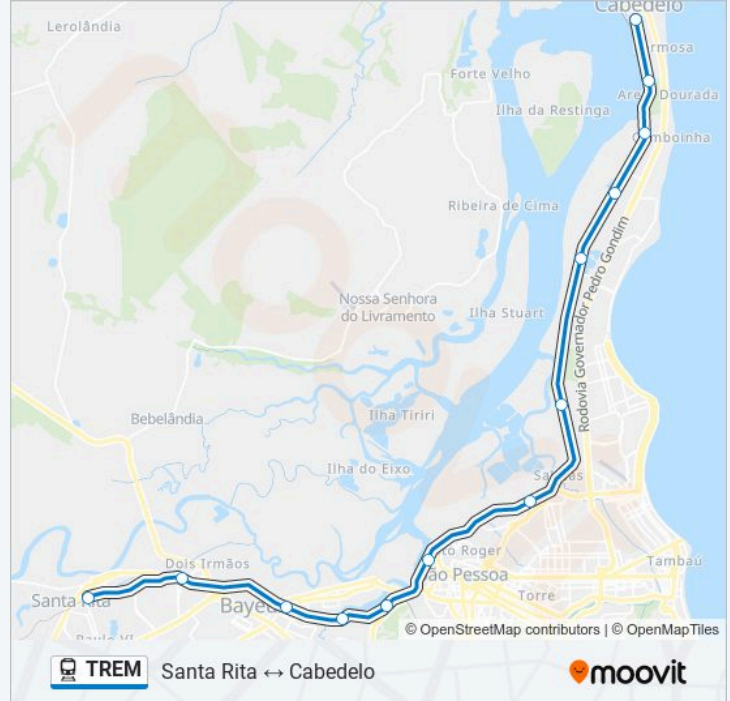

Use o aplicativo do Moovit para encontrar a estação de trem da linha TREM mais perto de você e descubra quando chegará a próxima linha de trem TREM.

Sentido: Cabedelo → João Pessoa

8 pontos

[VER OS HORÁRIOS DA LINHA](#)

Informações da linha de trem TREM**Sentido:** Cabedelo → João Pessoa**Paradas:** 8**Duração da viagem:** 38 min**Resumo da linha:**

Sentido: Cabedelo → Santa Rita

13 pontos

[VER OS HORÁRIOS DA LINHA](#)

Cabedelo
Jardim Manguinhos
Estação Jardim Camboinha
Poço
Jacaré
Renascer
Mandacaru
João Pessoa
Ilha Do Bispo
Alto Do Mateus
Bayeux
Várzea Nova
Santa Rita

Informações da linha de trem TREM

Sentido: Cabedelo → Santa Rita

Paradas: 13

Duração da viagem: 65 min

Resumo da linha:

Sentido: João Pessoa → Cabedelo

8 pontos

[VER OS HORÁRIOS DA LINHA](#)

Informações da linha de trem TREM

Sentido: João Pessoa → Cabedelo

Paradas: 8

Duração da viagem: 37 min

Resumo da linha:

Sentido: João Pessoa → Santa Rita

6 pontos

[VER OS HORÁRIOS DA LINHA](#)