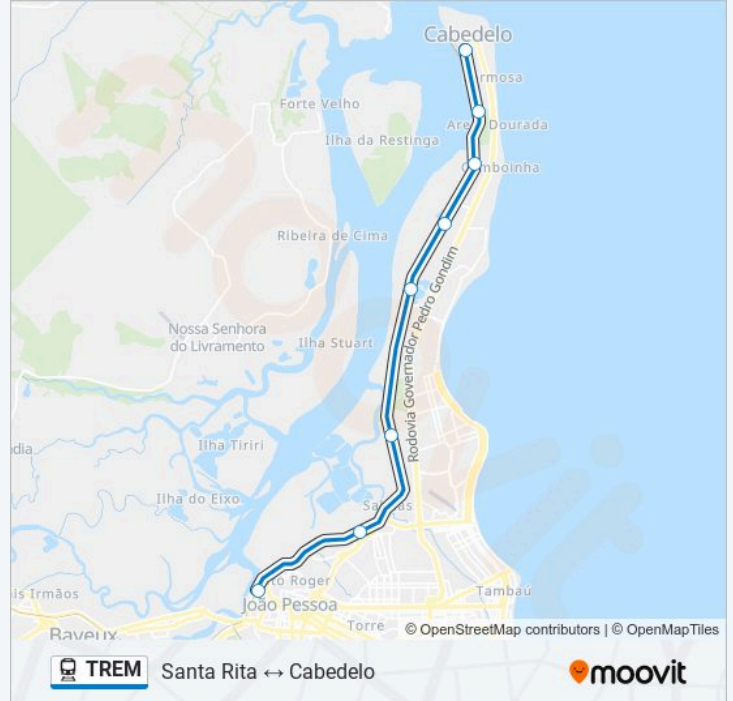

Santa Rita ↔ Cabedelo

Use O App

A linha de trem TREM | (Santa Rita ↔ Cabedelo) tem 6 itinerários.

(1) Cabedelo → João Pessoa: 19:13(2) Cabedelo → Santa Rita: 05:41 - 17:52(3) João Pessoa → Cabedelo: 04:52(4) João Pessoa → Santa Rita: 05:00 - 17:36(5) Santa Rita → Cabedelo: 05:35 - 17:46(6) Santa Rita → João Pessoa: 06:00 - 19:07

Use o aplicativo do Moovit para encontrar a estação de trem da linha TREM mais perto de você e descubra quando chegará a próxima linha de trem TREM.

Sentido: Cabedelo → João Pessoa

8 pontos

[VER OS HORÁRIOS DA LINHA](#)

Informações da linha de trem TREM**Sentido:** Cabedelo → João Pessoa**Paradas:** 8**Duração da viagem:** 38 min**Resumo da linha:**

Sentido: Cabedelo → Santa Rita

13 pontos

[VER OS HORÁRIOS DA LINHA](#)

Cabedelo
Jardim Manguinhos
Estação Jardim Camboinha
Poço
Jacaré
Renascer
Mandacaru
João Pessoa
Ilha Do Bispo
Alto Do Mateus
Bayeux
Várzea Nova
Santa Rita

Informações da linha de trem TREM

Sentido: Santa Rita → João Pessoa

Paradas: 6

Duração da viagem: 24 min

Resumo da linha:

Os horários e os mapas do itinerário da linha de trem TREM estão disponíveis, no formato PDF offline, no site: moovitapp.com. Use o Moovit App e viaje de transporte público por João Pessoa! Com o Moovit você poderá ver os horários em tempo real dos ônibus, trem e metrô, e receber direções passo a passo durante todo o percurso!