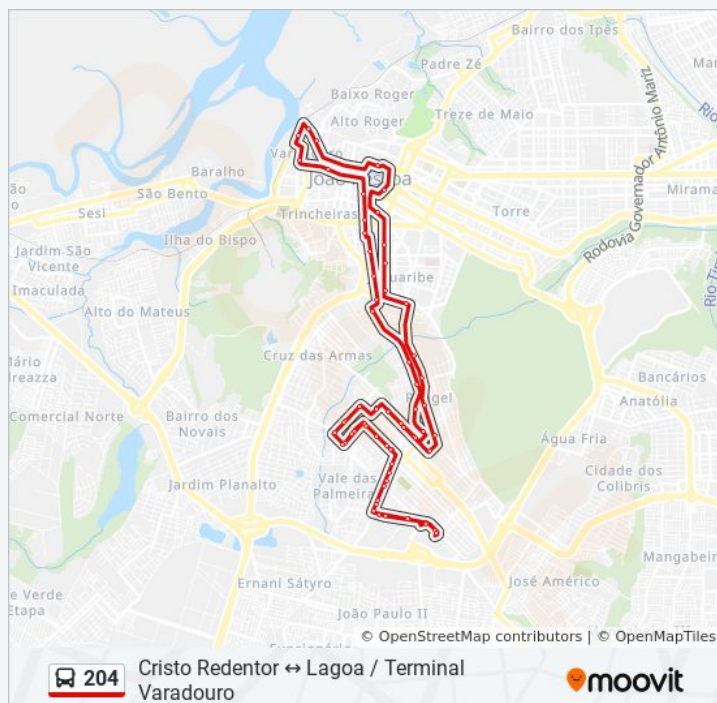

Rua Quatorze De Julho, 1-225

Rua Francisco Manoel, 709

Av. Vasco Da Gama, 781 | Rosa De Saron

**Horários da linha de ônibus 204**

Tabela de horários sentido Cristo ↔ Rangel ↔ Lagoa / Terminal Varadouro

Domingo	06:00 - 18:00
Segunda-feira	05:00 - 19:40
Terça-feira	05:00 - 19:40
Quarta-feira	05:00 - 19:40
Quinta-feira	05:00 - 19:40
Sexta-feira	05:00 - 19:40
Sábado	05:30 - 18:00

**Informações da linha de ônibus 204**

**Sentido:** Cristo ↔ Rangel ↔ Lagoa / Terminal Varadouro

**Paradas:** 68

**Duração da viagem:** 50 min

**Resumo da linha:**

Av. Vasco Da Gama, 351

Av. Vasco Da Gama, 115