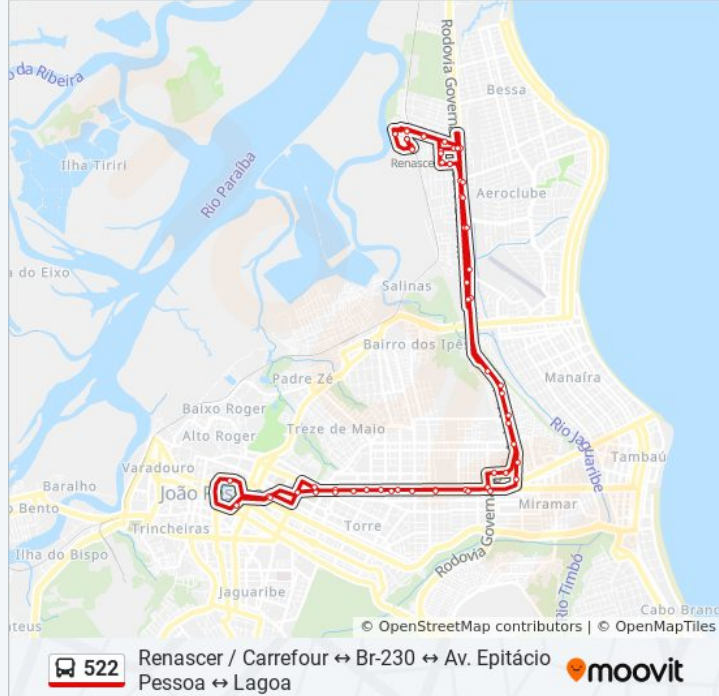

Rua José Faustino Da Silva Filho, 26

Rua José Faustino Da Silva Filho, 230

Rua Santo Antônio, 316-352

Rua São José, 103-197

Br-230 Rodovia Governador Pedro Gondim, Km 13 Oeste

Br-230 Rodovia Governador Pedro Gondim, Km 13,3 Oeste

Br-230 Rodovia Governador Pedro Gondim, Km 13,7 Oeste - São Braz

Br-230 Rodovia Governador Pedro Gondim, Km 14,4 Oeste

Br-230 Rodovia Governador Pedro Gondim, Km 14,7 Oeste - Faculdade Iesp

Br-230 Rodovia Governador Pedro Gondim, Km 15,9 Oeste - Faculdades Asper

Av. Presidente Epitácio Pessoa, 208 | Colégio Nossa Senhora De Lourdes

Avenida Presidente Epitácio Pessoa, 560

Avenida Presidente Epitácio Pessoa, 782

Avenida Presidente Epitácio Pessoa, 1324 - Extra Bairro Dos Estados (Sentido Praia)

Avenida Presidente Epitácio Pessoa, 1634

Avenida Epitacio Pessoa, 2010

Avenida Presidente Epitácio Pessoa, 2472 - Gvt

Avenida Presidente Epitácio Pessoa, 2742 - Viaduto Br-230

Rua Doutor Nunes Filho, 69-119