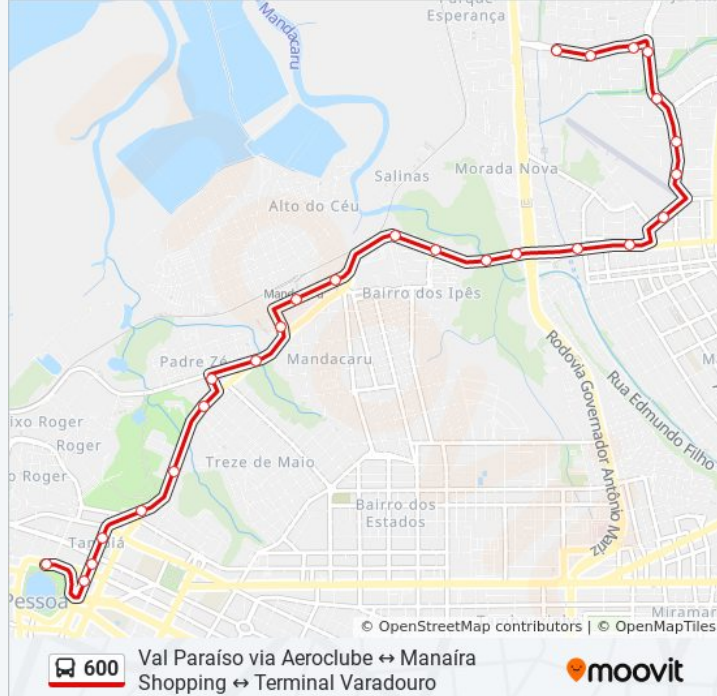

Informações da linha de ônibus 600

Sentido: Val Paraíso / Bessa / Manaíra Shopping → Lagoa

Paradas: 26

Duração da viagem: 18 min

Resumo da linha:

Av. Presidente Tancredo Neves, 1115

Av. Presidente Tancredo Neves, 775

Avenida Desembargador Boto De Menezes, 665

Avenida Desembargador Boto De Menezes, 273

Avenida Princesa Isabel, 144

Avenida Princesa Isabel, 284

Avenida Princesa Isabel, 426 - Fisk Centro

Parque Sólón De Lucena | Plataforma

Sentido: Val Paraíso / Bessa / Manaíra Shopping ↔ Lagoa / Terminal Varadouro / Mercado Central

64 pontos

[VER OS HORÁRIOS DA LINHA](#)

Terminal 510

Rua Bacharel Irenaldo De Albuquerque Chaves, 165-241

Rua Bacharel Irenaldo De Albuquerque Chaves, 2

Informações da linha de ônibus 600

Sentido: Val Paraíso / Bessa / Manaíra Shopping ↔ Lagoa / Terminal Varadouro / Mercado Central

Paradas: 64

Duração da viagem: 61 min

Resumo da linha:

Rua Mirian Barreto Rabelo, 128