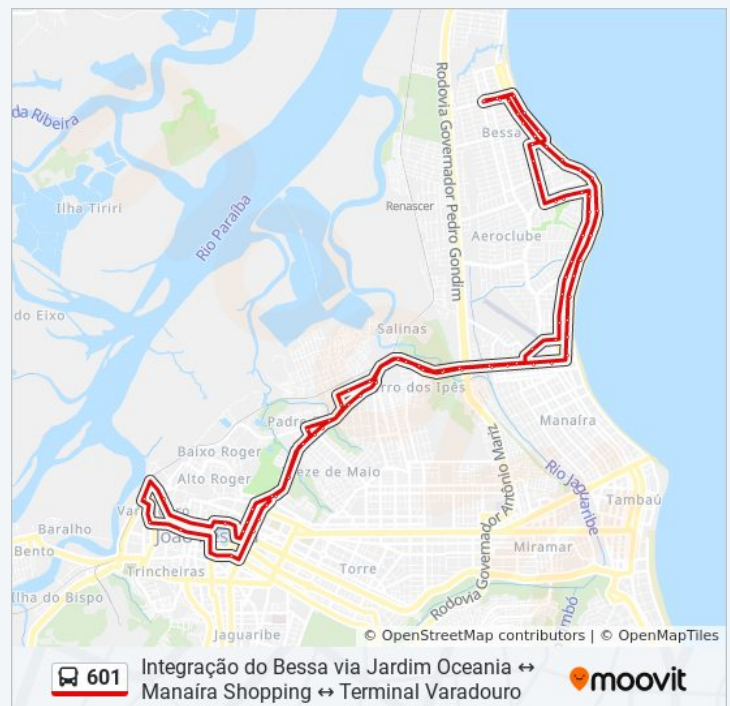

Avenida Fernando Luis Henrique Dos Santos, 1003 - Domino'S Pizza Bessa

Avenida Fernando Luis Henrique Dos Santos, 531-597

Rua Ivanice Da Câmara, 135

Rua Suzy Lacerda Pereira

Av. Governador Flávio Ribeiro Coutinho, 806

### Informações da linha de ônibus 601

**Sentido:** Integração Do Bessa / Manaíra Shopping  
↔ Lagoa / Terminal Varadouro / Mercado Central

**Paradas:** 79

**Duração da viagem:** 60 min

**Resumo da linha:**