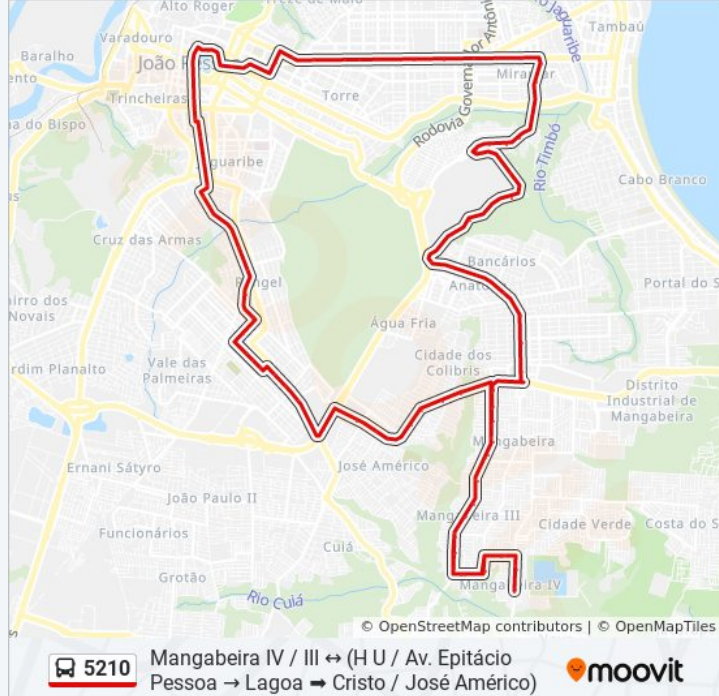

Rua Walfredo Macedo Brandão, 1777-1779

Rua Walfredo Macedo Brandão, 609

Rua Bancário Sérgio Guerra, 413

Rua Bancário Sérgio Guerra, 151-163

Rua Empresário João Rodrigues Alves, 24

Rua Empresário João Rodrigues Alves, 59

Avenida Contorno Da Cidade Universitária - Ccen
(Sentido Epitácio)

Avenida Contorno Da Cidade Universitária - Ccs
(Sentido Centro)

Avenida Contorno Da Cidade Universitária -
Hospital Universitário Lauro Wanderley (Sentido
Centro)

Avenida Contorno Da Cidade Universitária, Sn

Avenida Contorno Da Cidade Universitária -
Setor Esportivo Da Ufpb (Sentido Centro)

Avenida Comandante Matos Cardoso, 60

Avenida Comandante Matos Cardoso, 250

Avenida Comandante Matos Cardoso, 490

Rua Elza Santos Coelho, 712

Praça Tito Silva (Praça Das Muriçocas)

Rua Hilda Coutinho Lucena, 77 - Igreja De Nossa
Senhora De Fátima

Avenida Presidente Epitácio Pessoa, 3557 -
Pizzaria Donn'Ana

Avenida Presidente Epitácio Pessoa, 3217

Avenida Presidente Epitácio Pessoa, 2981 -
Viaduto Br-230

Avenida Presidente Epitácio Pessoa, 2440

Avenida Presidente Epitácio Pessoa, 2012

Avenida Presidente Epitácio Pessoa, 1277 -
Extra Bairro Dos Estados (Sentido Centro)

Avenida Presidente Epitácio Pessoa, 1167 -
Uninassau

Avenida Presidente Epitácio Pessoa, 955

Avenida Presidente Epitácio Pessoa, 557 | Nova
Diagnóstico

Rua João Bernardo De Albuquerque, 243 - Usina
Cultural Energia